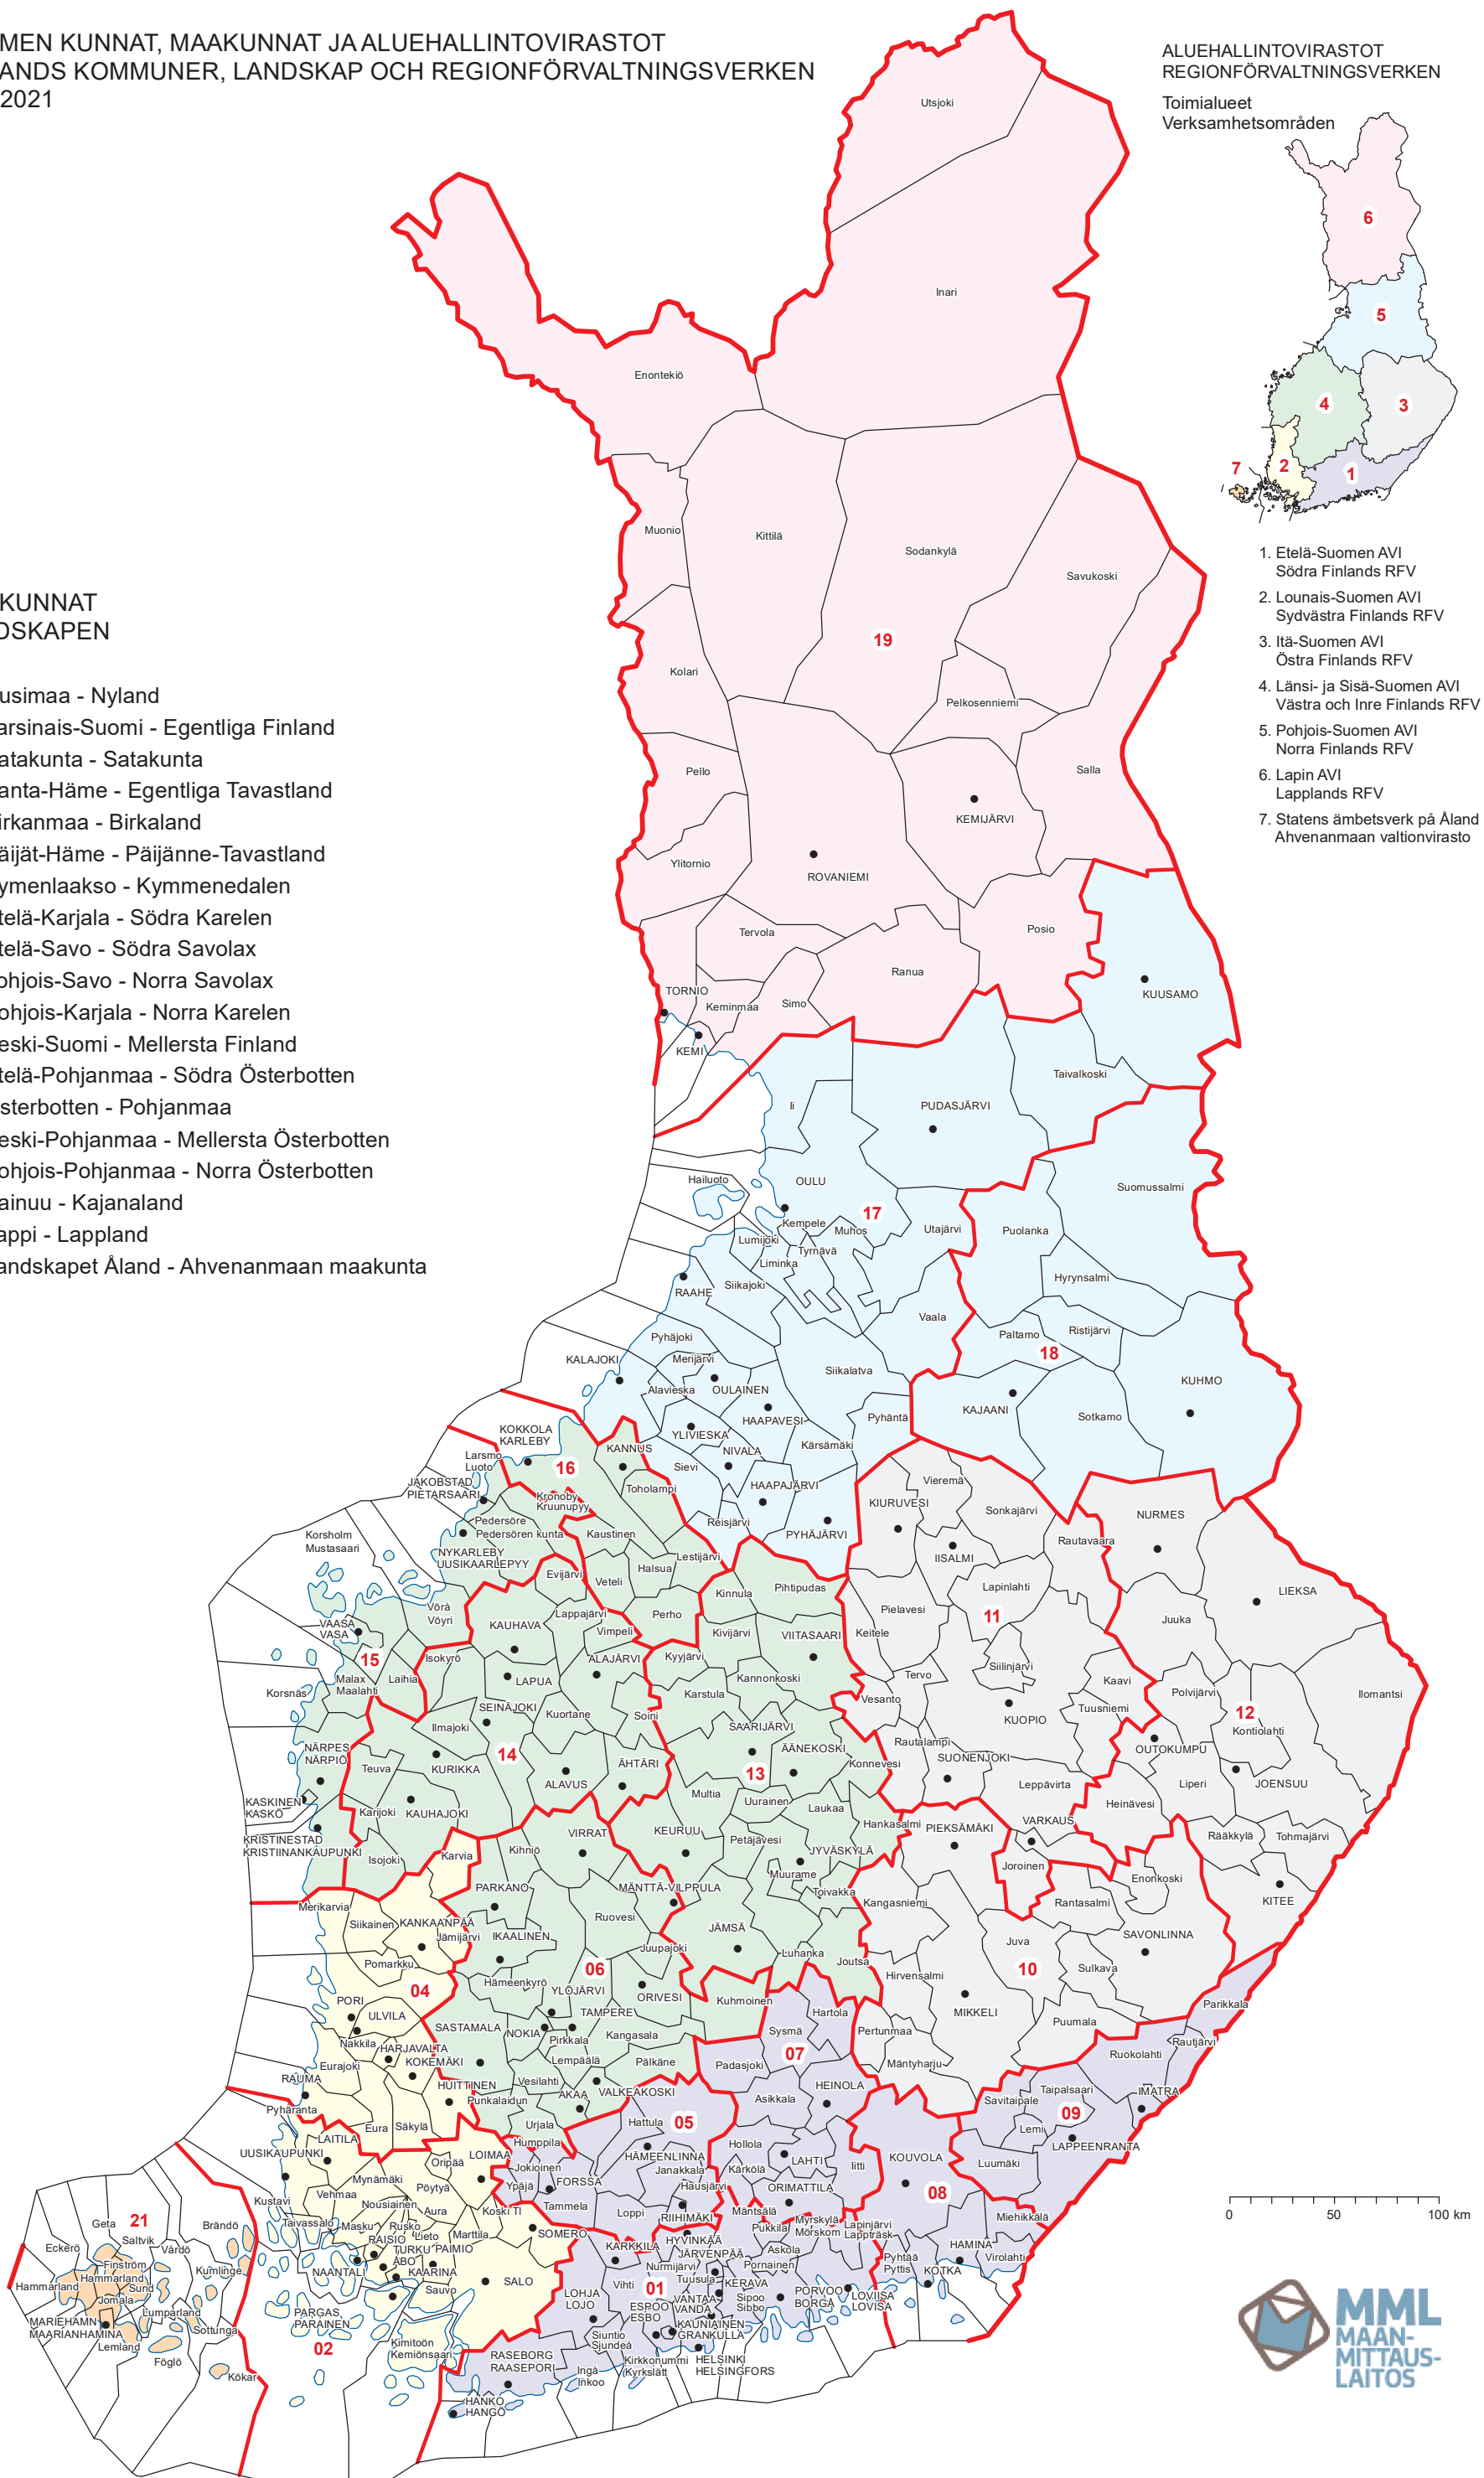

MAAKUNNAT
 LANDSKAPEN

- 01. Uusimaa - Nyland
- 02. Varsinais-Suomi - Egentliga Finland
- 04. Satakunta - Satakunta
- 05. Kanta-Häme - Egentliga Tavastland
- 06. Pirkanmaa - Birkaland
- 07. Päijät-Häme - Päijänne-Tavastland
- 08. Kymenlaakso - Kymmenedalen
- 09. Etelä-Karjala - Södra Karelen
- 10. Etelä-Savo - Södra Savolax
- 11. Pohjois-Savo - Norra Savolax
- 12. Pohjois-Karjala - Norra Karelen
- 13. Keski-Suomi - Mellersta Finland
- 14. Etelä-Pohjanmaa - Södra Österbotten
- 15. Österbotten - Pohjanmaa
- 16. Keski-Pohjanmaa - Mellersta Österbotten
- 17. Pohjois-Pohjanmaa - Norra Österbotten
- 18. Kainuu - Kajanaland
- 19. Lappi - Lappland
- 21. Landskapet Åland - Ahvenanmaan maakunta

- 1. Etelä-Suomen AVI
Södra Finlands RFV
- 2. Lounais-Suomen AVI
Sydvästra Finlands RFV
- 3. Itä-Suomen AVI
Östra Finlands RFV
- 4. Länsi- ja Sisä-Suomen AVI
Västra och Inre Finlands RFV
- 5. Pohjois-Suomen AVI
Norra Finlands RFV
- 6. Lapin AVI
Lapplands RFV
- 7. Statens ämbetsverk på Åland
Ahvenanmaan valtionvirasto

0 50 100 km