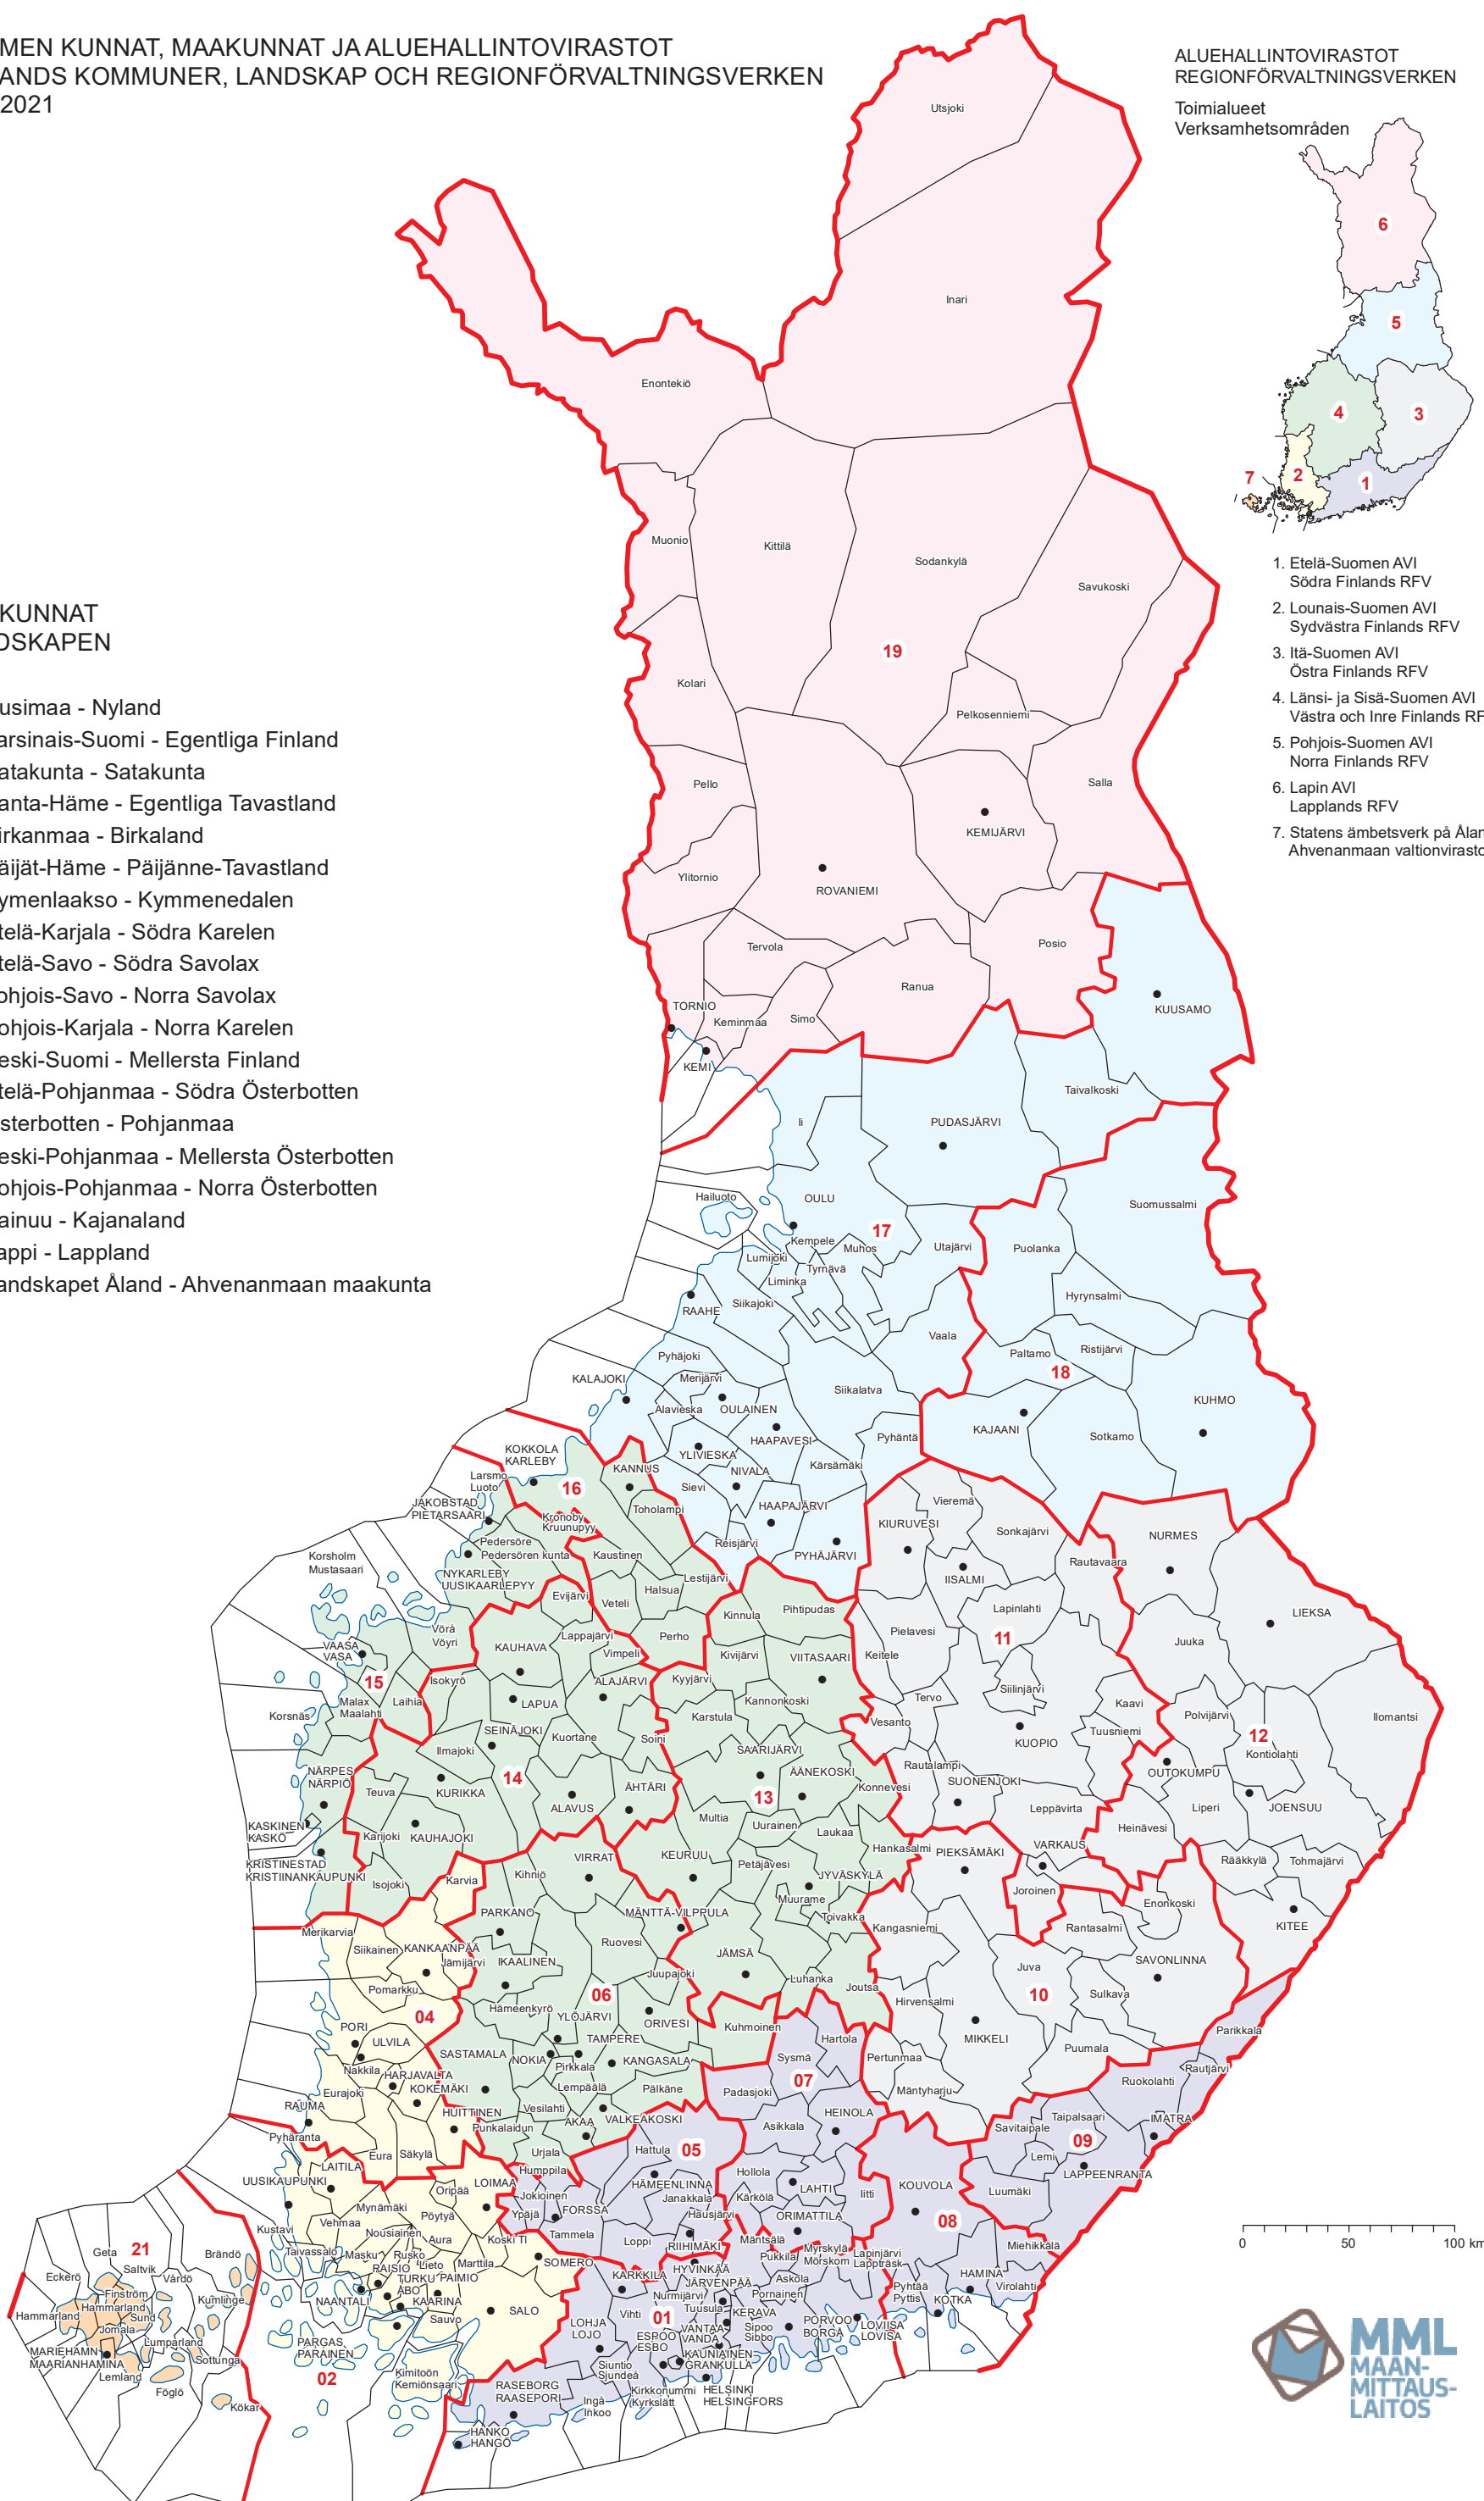

MAAKUNNAT  
 LANDSKAPEN

- 01. Uusimaa - Nyland
- 02. Varsinais-Suomi - Egentliga Finland
- 04. Satakunta - Satakunta
- 05. Kanta-Häme - Egentliga Tavastland
- 06. Pirkanmaa - Birkaland
- 07. Päijät-Häme - Päijänne-Tavastland
- 08. Kymenlaakso - Kymmenedalen
- 09. Etelä-Karjala - Södra Karelen
- 10. Etelä-Savo - Södra Savolax
- 11. Pohjois-Savo - Norra Savolax
- 12. Pohjois-Karjala - Norra Karelen
- 13. Keski-Suomi - Mellersta Finland
- 14. Etelä-Pohjanmaa - Södra Österbotten
- 15. Österbotten - Pohjanmaa
- 16. Keski-Pohjanmaa - Mellersta Österbotten
- 17. Pohjois-Pohjanmaa - Norra Österbotten
- 18. Kainuu - Kajanaland
- 19. Lappi - Lappland
- 21. Landskapet Åland - Ahvenanmaan maakunta

- 1. Etelä-Suomen AVI  
Södra Finlands RFV
- 2. Lounais-Suomen AVI  
Sydvästra Finlands RFV
- 3. Itä-Suomen AVI  
Östra Finlands RFV
- 4. Länsi- ja Sisä-Suomen AVI  
Västra och Inre Finlands RFV
- 5. Pohjois-Suomen AVI  
Norra Finlands RFV
- 6. Lapin AVI  
Lapplands RFV
- 7. Statens ämbetsverk på Åland  
Ahvenanmaan valtionvirasto

0 50 100 km