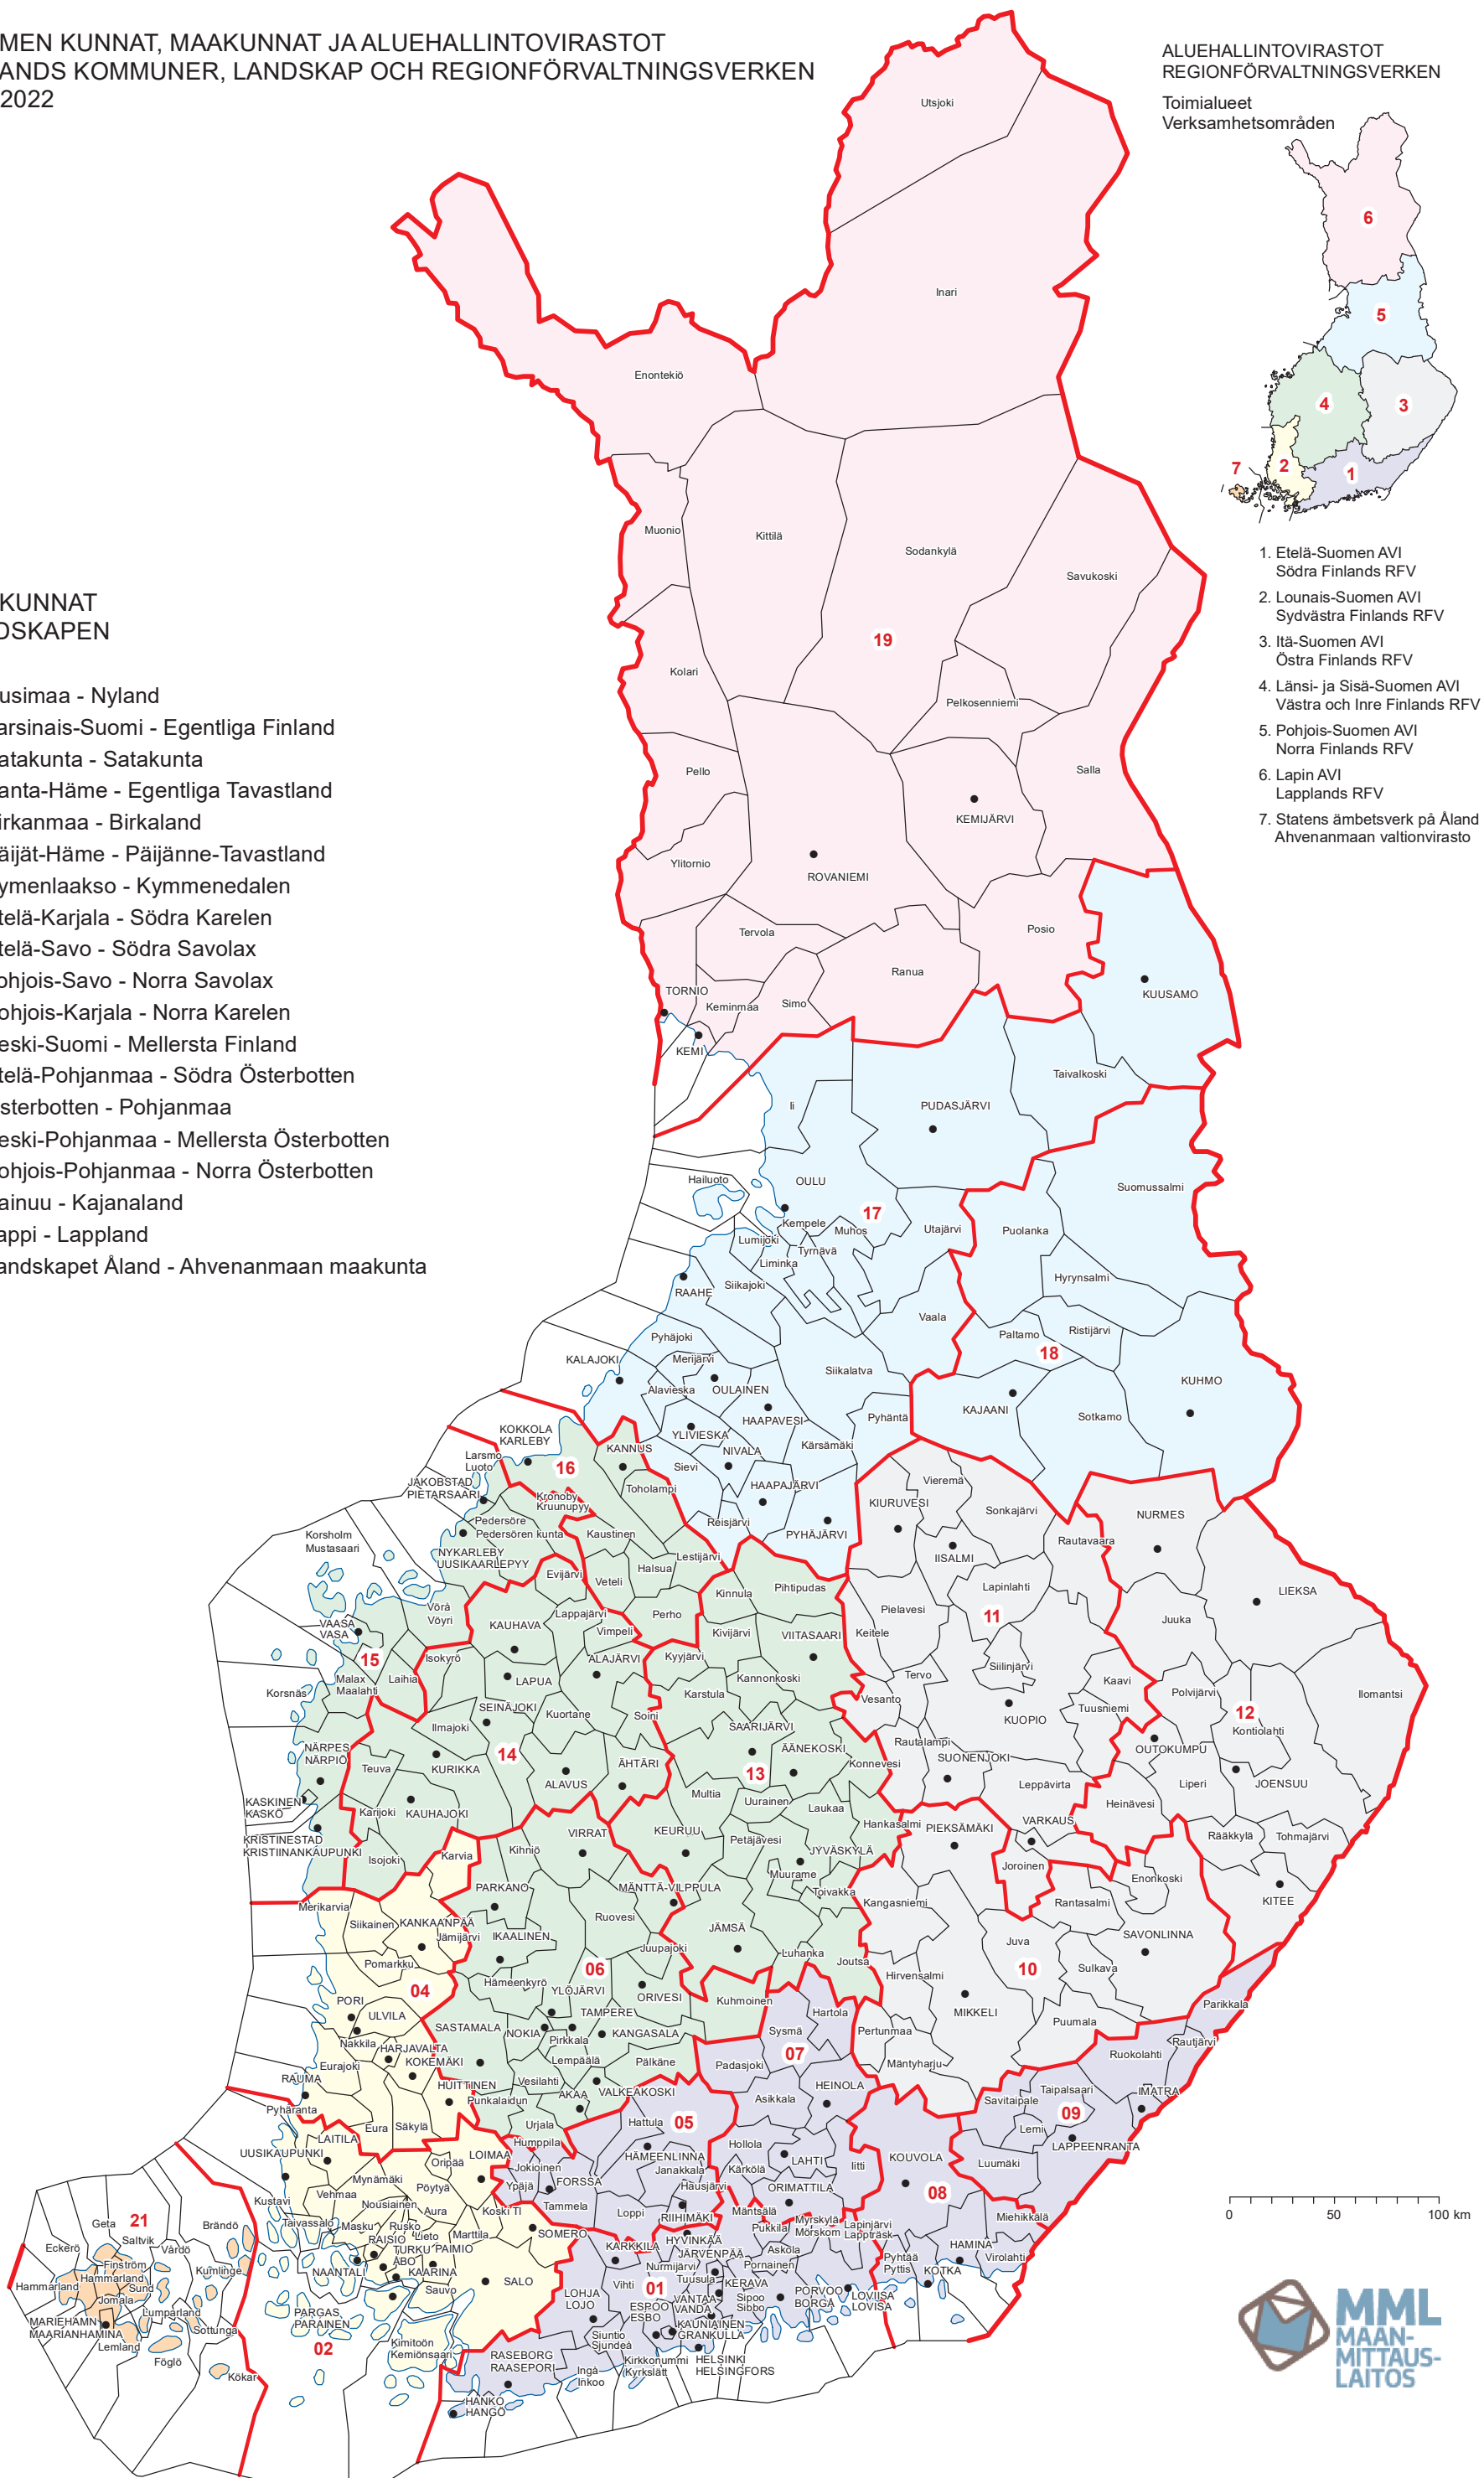

MAAKUNNAT  
 LANDSKAPEN

- 01. Uusimaa - Nyland
- 02. Varsinais-Suomi - Egentliga Finland
- 04. Satakunta - Satakunta
- 05. Kanta-Häme - Egentliga Tavastland
- 06. Pirkanmaa - Birkaland
- 07. Päijät-Häme - Päijänne-Tavastland
- 08. Kymenlaakso - Kymmenedalen
- 09. Etelä-Karjala - Södra Karelen
- 10. Etelä-Savo - Södra Savolax
- 11. Pohjois-Savo - Norra Savolax
- 12. Pohjois-Karjala - Norra Karelen
- 13. Keski-Suomi - Mellersta Finland
- 14. Etelä-Pohjanmaa - Södra Österbotten
- 15. Österbotten - Pohjanmaa
- 16. Keski-Pohjanmaa - Mellersta Österbotten
- 17. Pohjois-Pohjanmaa - Norra Österbotten
- 18. Kainuu - Kajanaland
- 19. Lappi - Lappland
- 21. Landskapet Åland - Ahvenanmaan maakunta

- 1. Etelä-Suomen AVI  
Södra Finlands RFV
- 2. Lounais-Suomen AVI  
Sydvästra Finlands RFV
- 3. Itä-Suomen AVI  
Östra Finlands RFV
- 4. Länsi- ja Sisä-Suomen AVI  
Västra och Inre Finlands RFV
- 5. Pohjois-Suomen AVI  
Norra Finlands RFV
- 6. Lapin AVI  
Lapplands RFV
- 7. Statens ämbetsverk på Åland  
Ahvenanmaan valtionvirasto

0 50 100 km