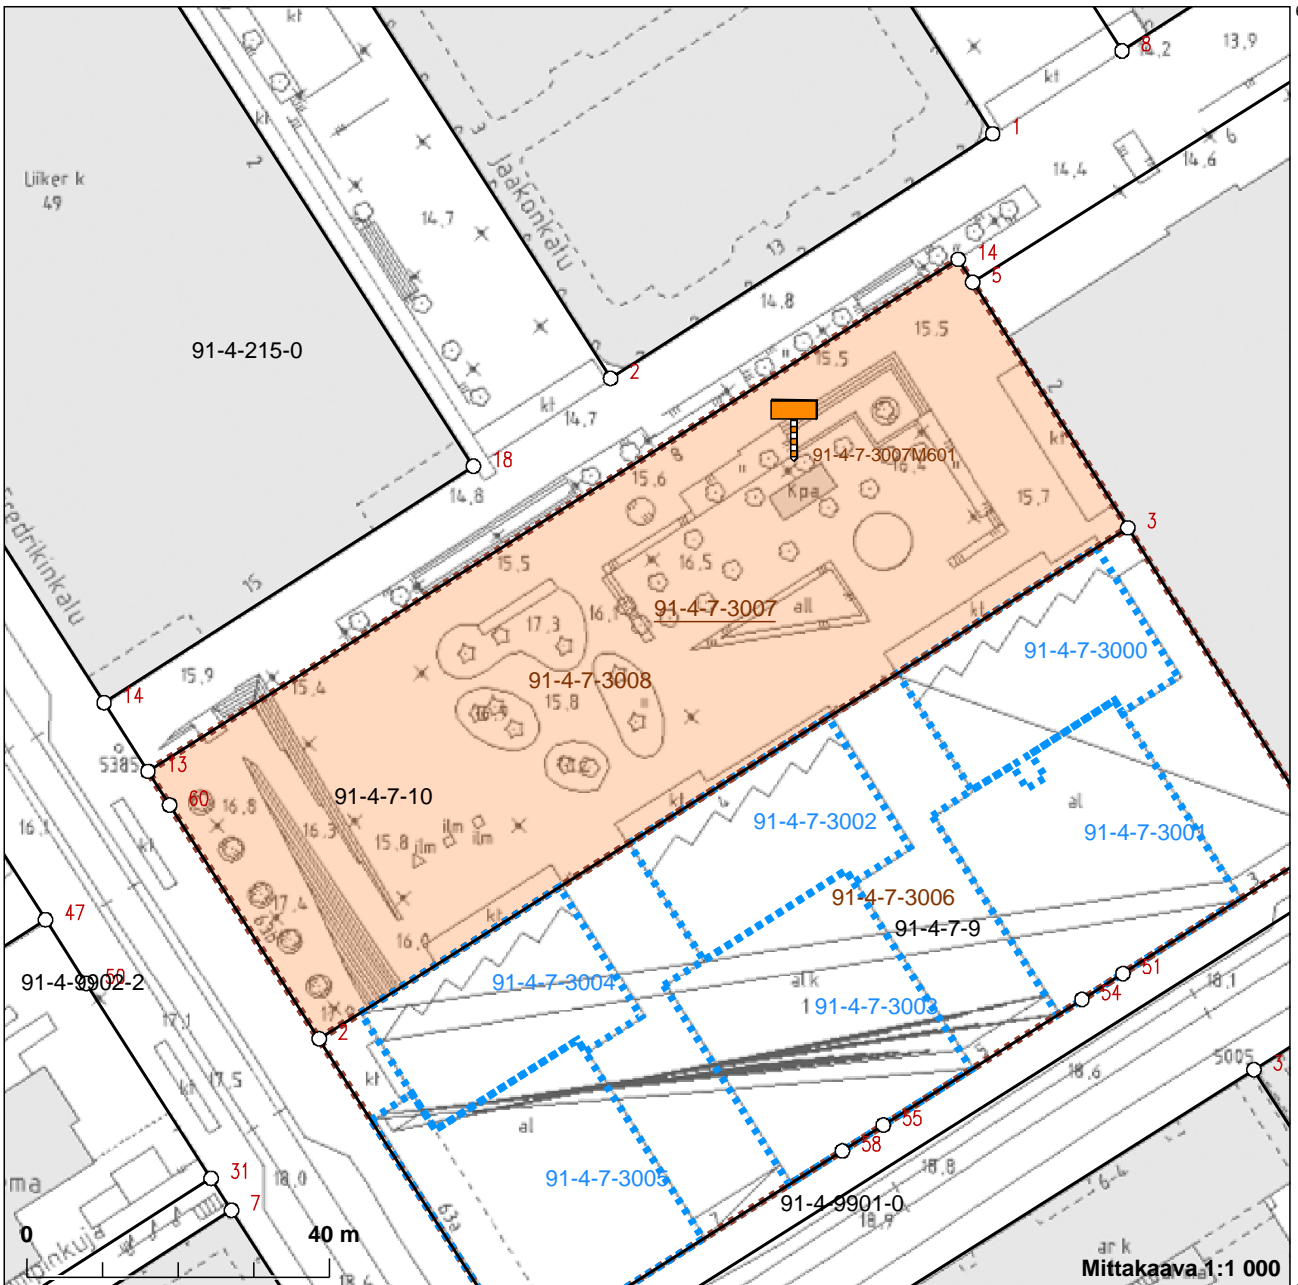

KARTTAOTE TAPAHTUMASTA 23.3.2016

Rekisteriyksikkö 91-4-7-3007

Kiinteistötunnus: 91-4-7-3007
Rekisteriyksikkölaji: Tontti
Suhde peruskiinteistöön: Peruskiinteistön alapuolinen
Kunta: Helsinki (91)

Rekisteriyksikön alueella on asemakaava.

KTJKII/Tapahtuma 2016-800586
Rekisteritilanne 20.2.2016
Tulostettu 23.3.2016

6672133

6671963

Koordinaatisto: ETRS-TM35FIN
Taustakartta on viitteellinen.