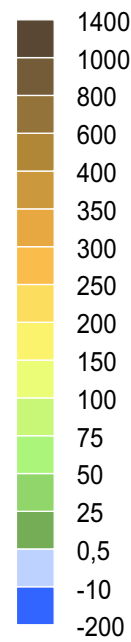

# Korkeusvyöhykerasterin legenda

Maanmittauslaitos 2016

Pikselikoot 32-128 m  
Korkeus, m

Pikselikoko 512 m  
Korkeus, m

Rasteri on tuotettu Korkeusmalli 10 m -aineistosta.