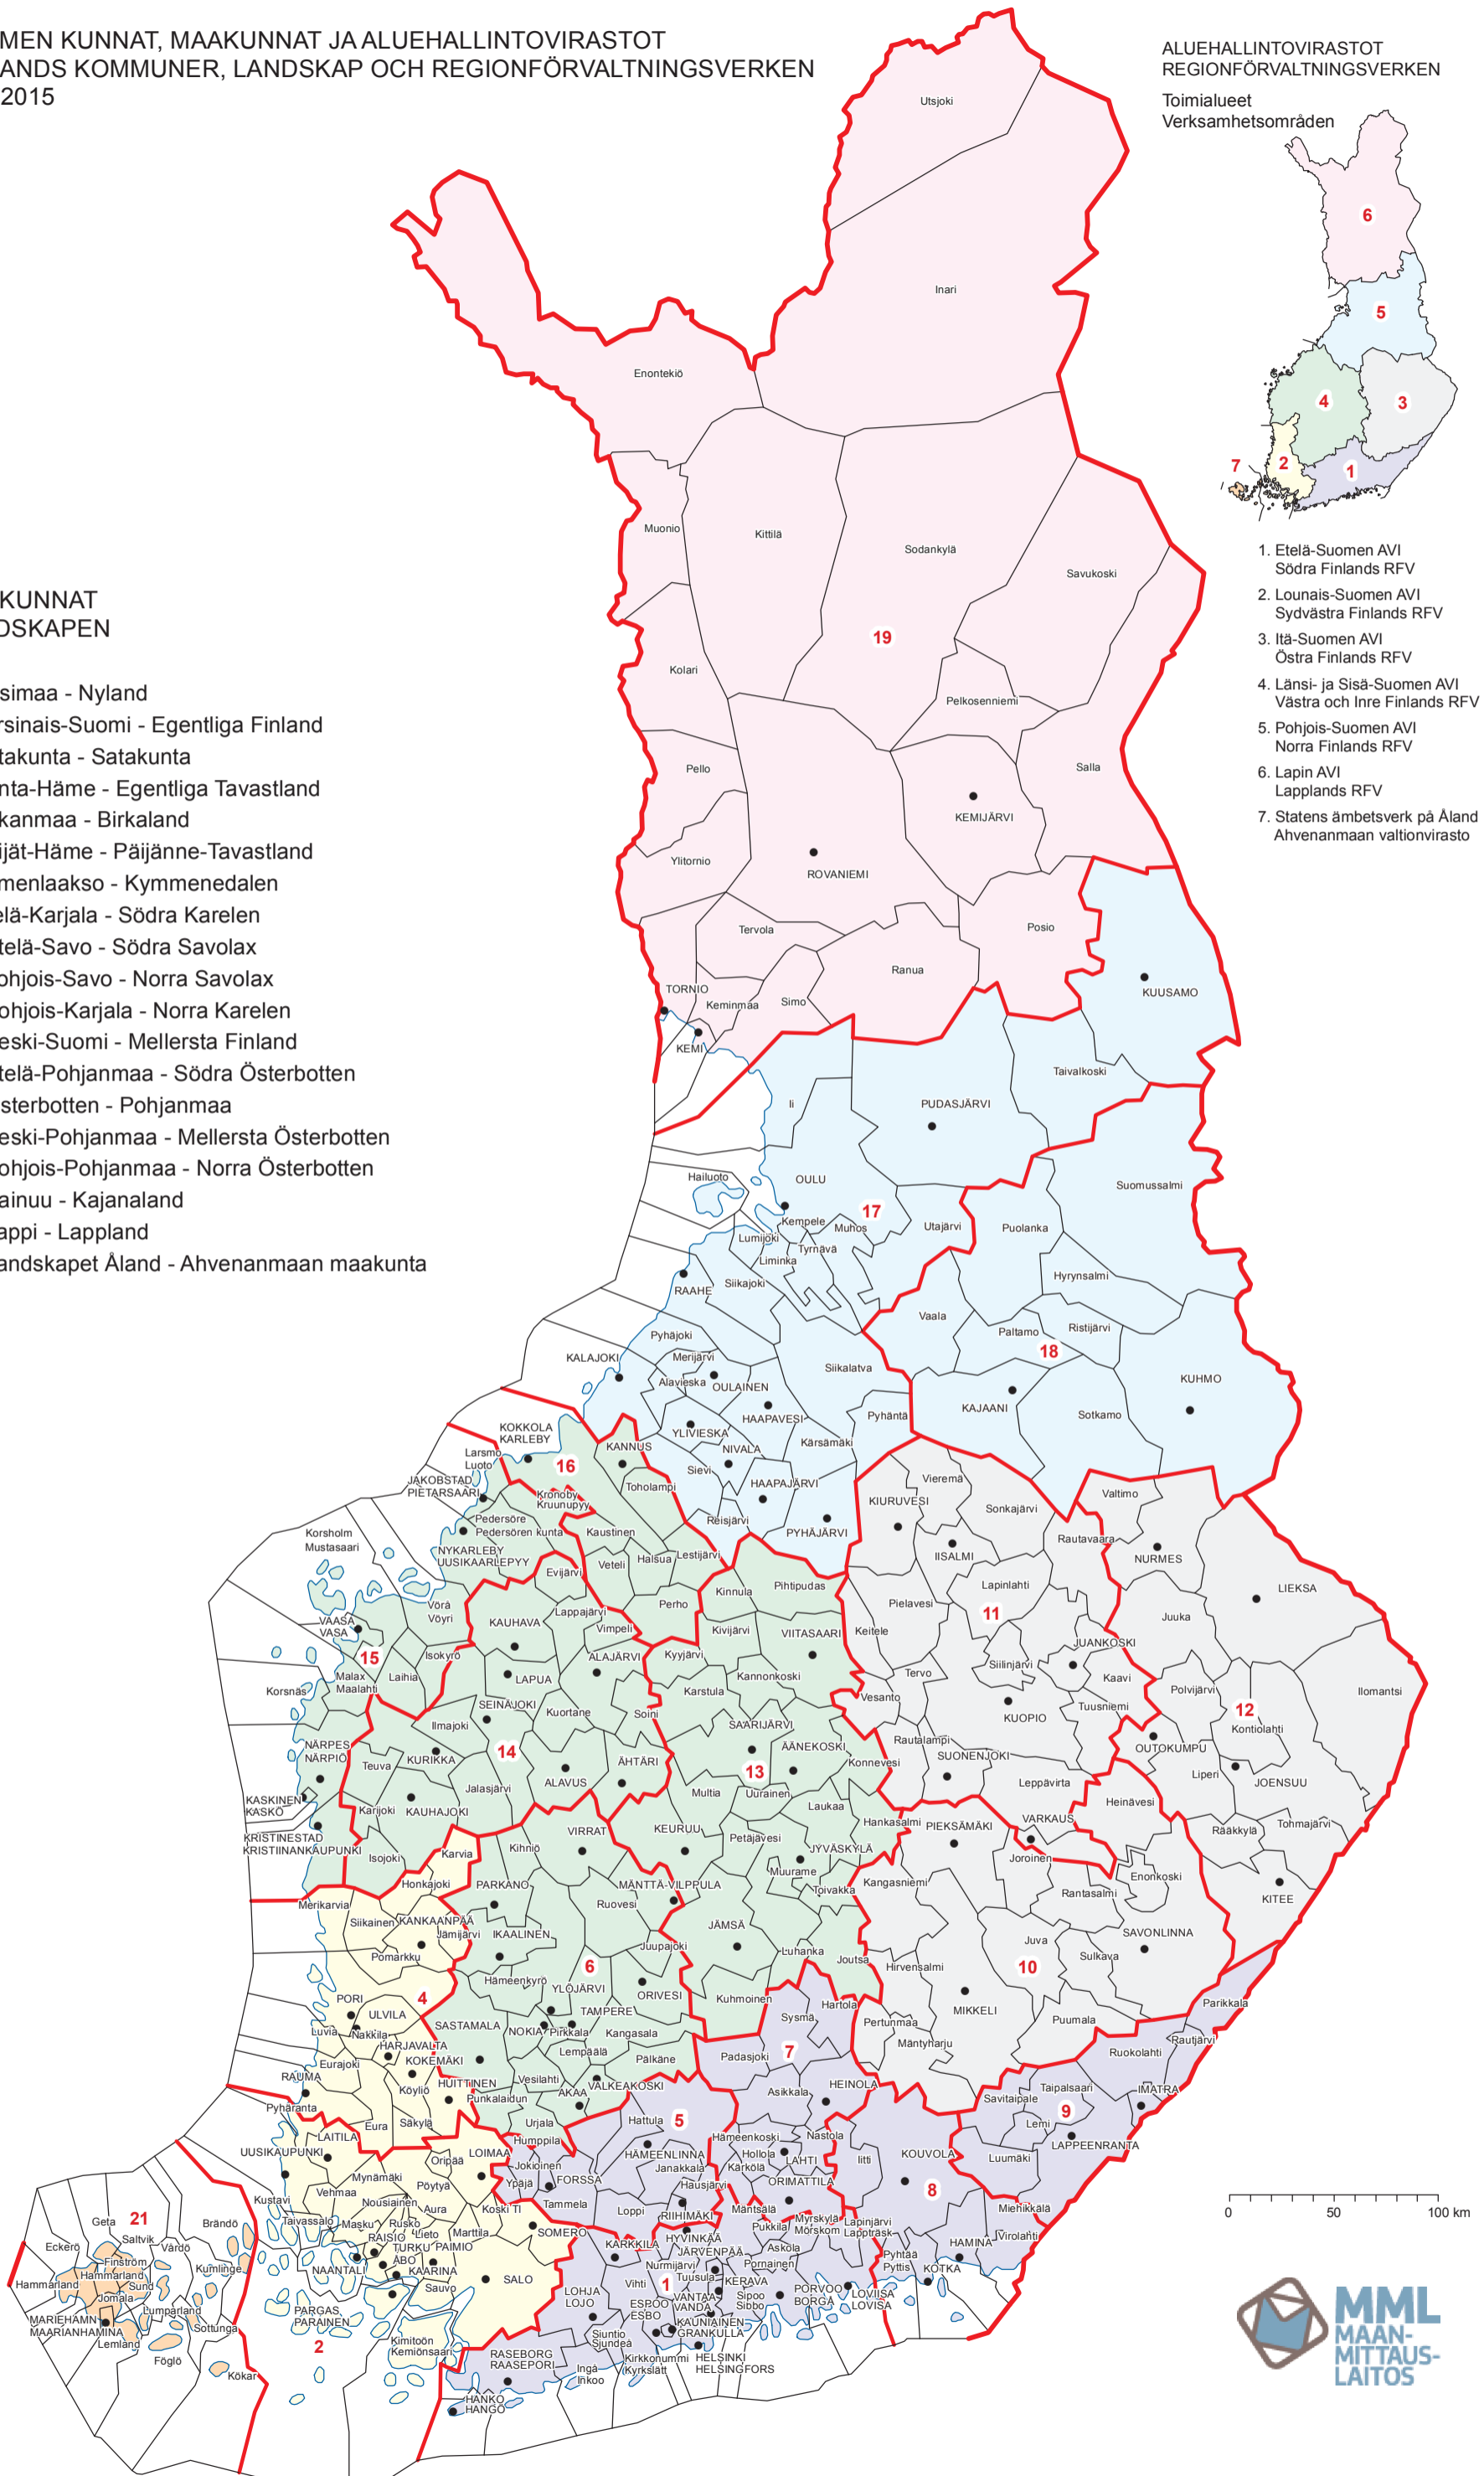

MAAKUNNAT
 LANDSKAPEN

1. Uusimaa - Nyland
2. Varsinais-Suomi - Egentiga Finland
4. Satakunta - Satakunta
5. Kanta-Häme - Egentliga Tavastland
6. Pirkanmaa - Birkaland
7. Päijät-Häme - Päijänne-Tavastland
8. Kymenlaakso - Kymmenedalen
9. Etelä-Karjala - Södra Karelen
10. Etelä-Savo - Södra Savolax
11. Pohjois-Savo - Norra Savolax
12. Pohjois-Karjala - Norra Karelen
13. Keski-Suomi - Mellersta Finland
14. Etelä-Pohjanmaa - Södra Österbotten
15. Österbotten - Pohjanmaa
16. Keski-Pohjanmaa - Mellersta Österbotten
17. Pohjois-Pohjanmaa - Norra Österbotten
18. Kainuu - Kajanaland
19. Lappi - Lappland
21. Landskapet Åland - Ahvenanmaan maakunta

1. Etelä-Suomen AVI
Södra Finlands RFV
2. Lounais-Suomen AVI
Sydvästra Finlands RFV
3. Itä-Suomen AVI
Östra Finlands RFV
4. Länsi- ja Sisä-Suomen AVI
Västra och Inre Finlands RFV
5. Pohjois-Suomen AVI
Norra Finlands RFV
6. Lapin AVI
Lapplands RFV
7. Statens ämbetsverk på Åland
Ahvenanmaan valtionvirasto

0 50 100 km