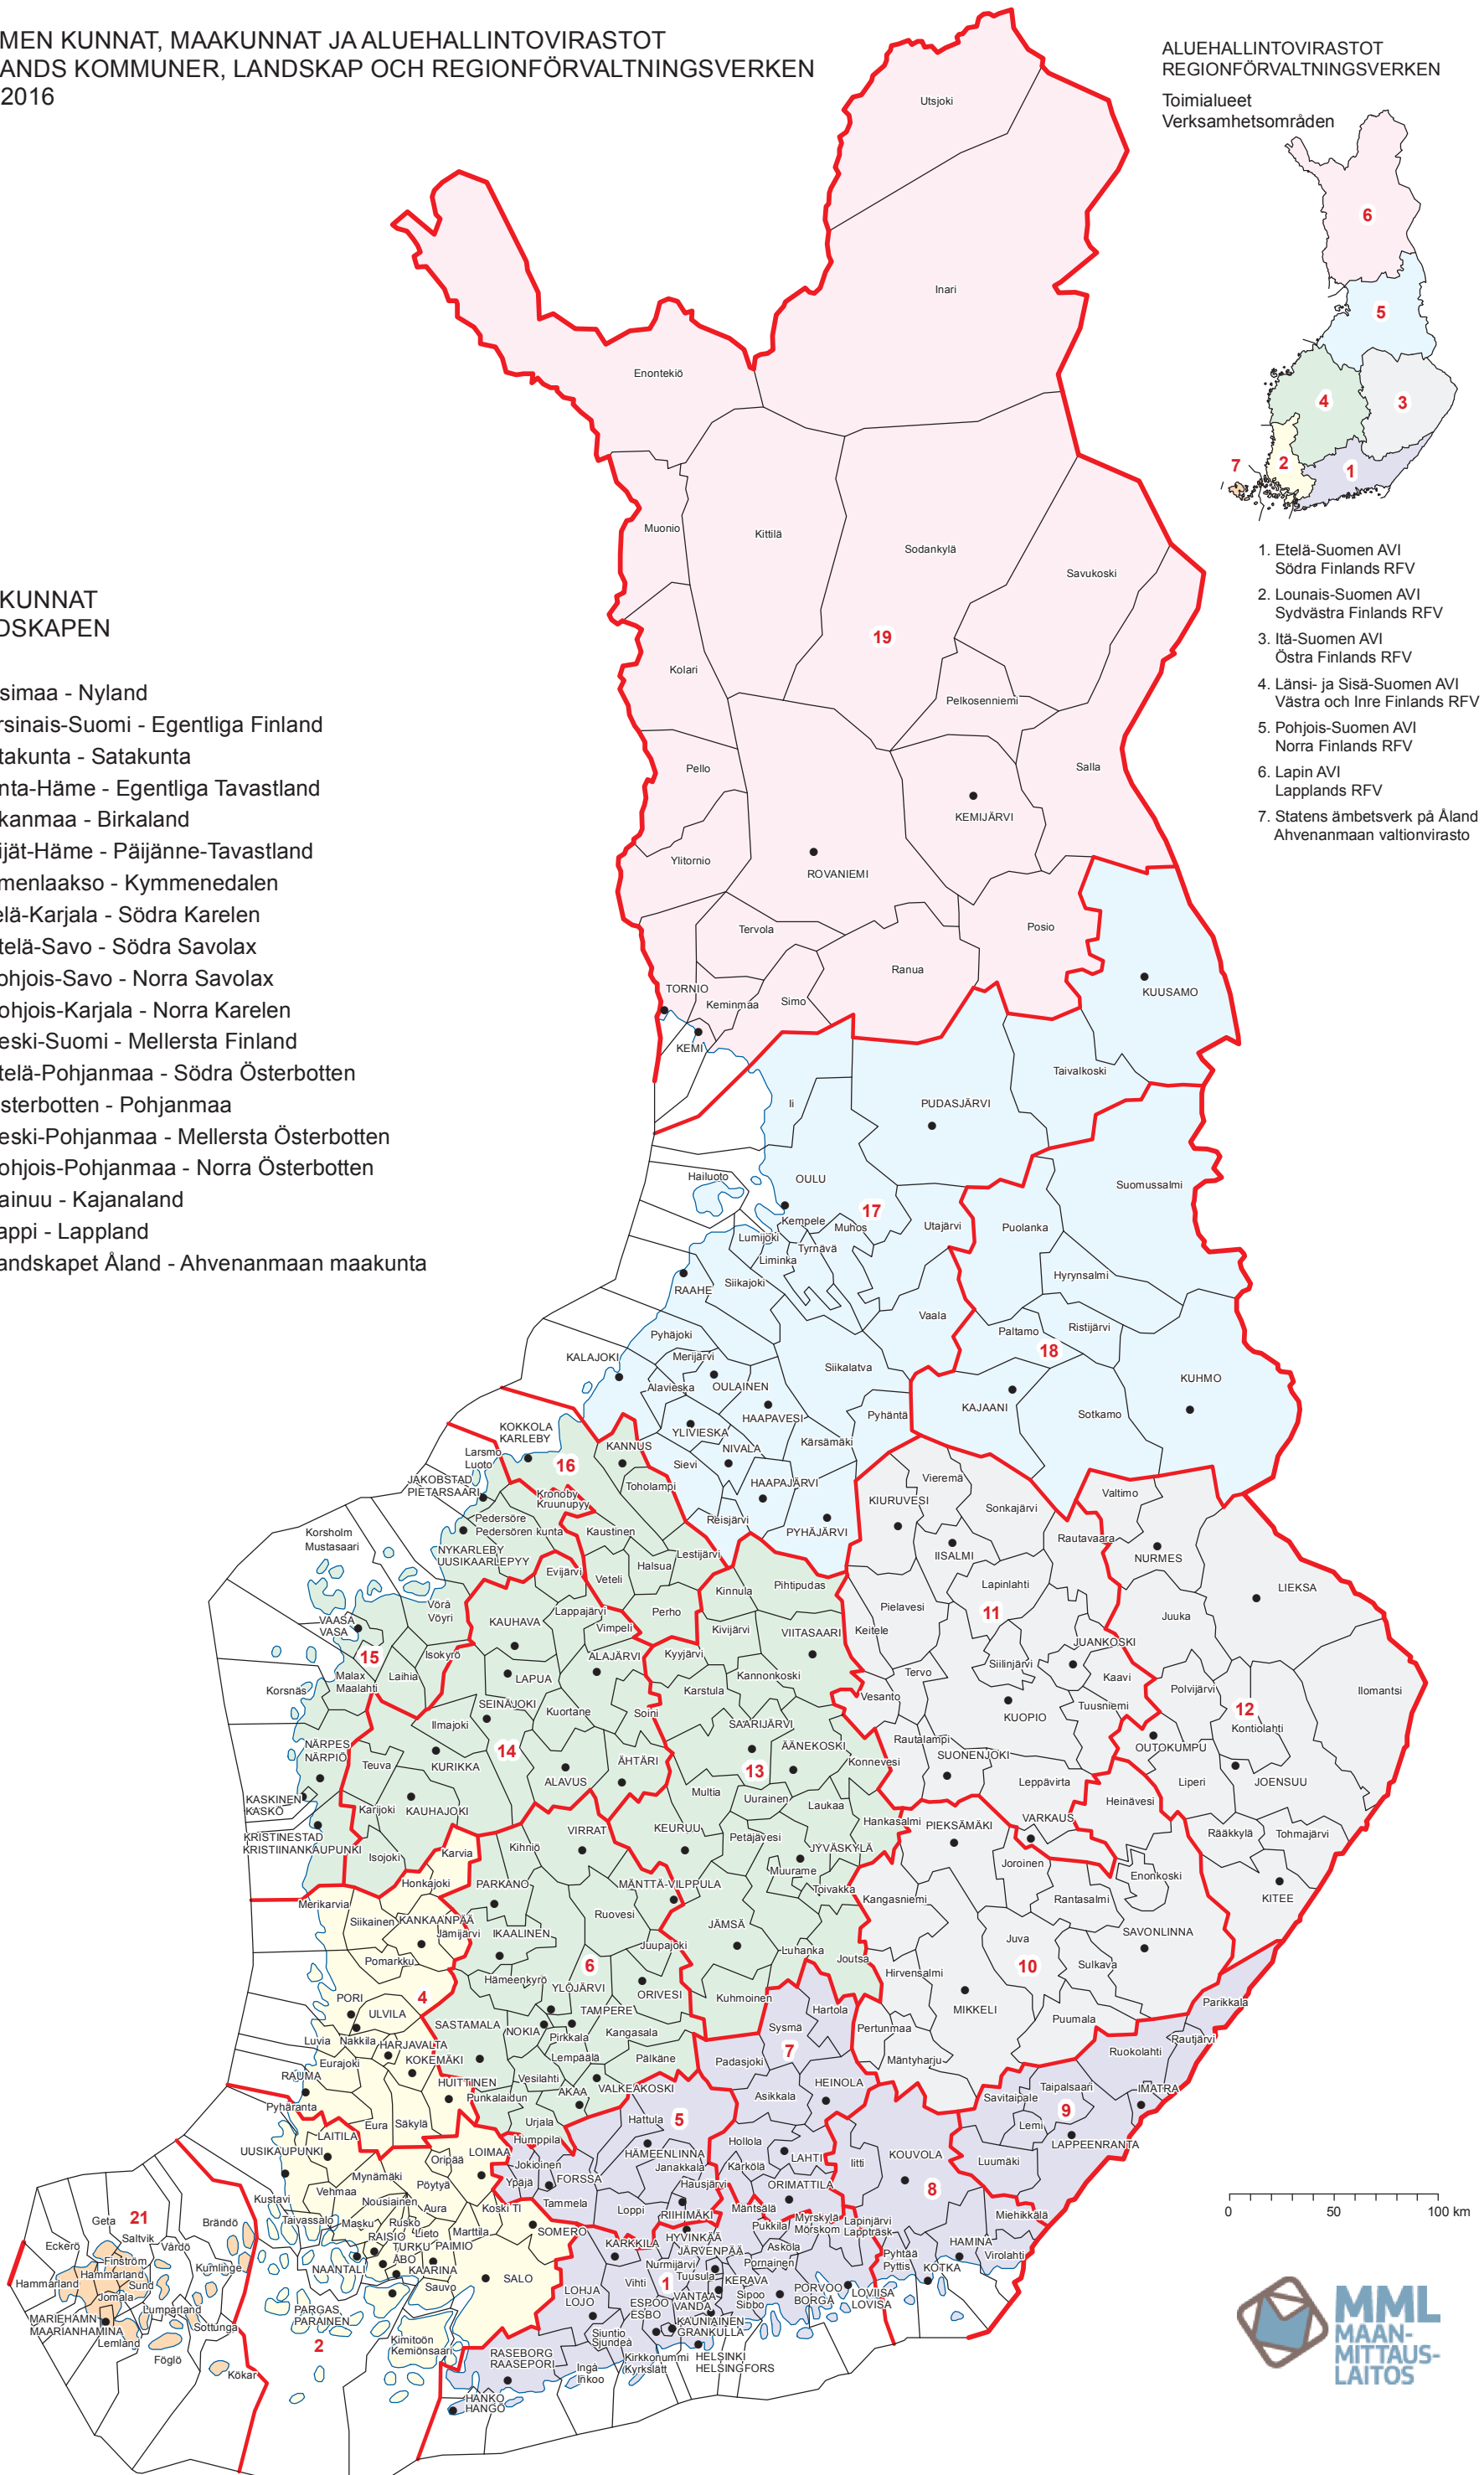

MAAKUNNAT
 LANDSKAPEN

1. Uusimaa - Nyland
2. Varsinais-Suomi - Egentiga Finland
4. Satakunta - Satakunta
5. Kanta-Häme - Egentliga Tavastland
6. Pirkanmaa - Birkaland
7. Päijät-Häme - Päijänne-Tavastland
8. Kymenlaakso - Kymmenedalen
9. Etelä-Karjala - Södra Karelen
10. Etelä-Savo - Södra Savolax
11. Pohjois-Savo - Norra Savolax
12. Pohjois-Karjala - Norra Karelen
13. Keski-Suomi - Mellersta Finland
14. Etelä-Pohjanmaa - Södra Österbotten
15. Österbotten - Pohjanmaa
16. Keski-Pohjanmaa - Mellersta Österbotten
17. Pohjois-Pohjanmaa - Norra Österbotten
18. Kainuu - Kajanaland
19. Lappi - Lappland
21. Landskapet Åland - Ahvenanmaan maakunta

1. Etelä-Suomen AVI
Södra Finlands RFV
2. Lounais-Suomen AVI
Sydvästra Finlands RFV
3. Itä-Suomen AVI
Östra Finlands RFV
4. Länsi- ja Sisä-Suomen AVI
Västra och Inre Finlands RFV
5. Pohjois-Suomen AVI
Norra Finlands RFV
6. Lapin AVI
Lapplands RFV
7. Statens ämbetsverk på Åland
Ahvenanmaan valtionvirasto

0 50 100 km