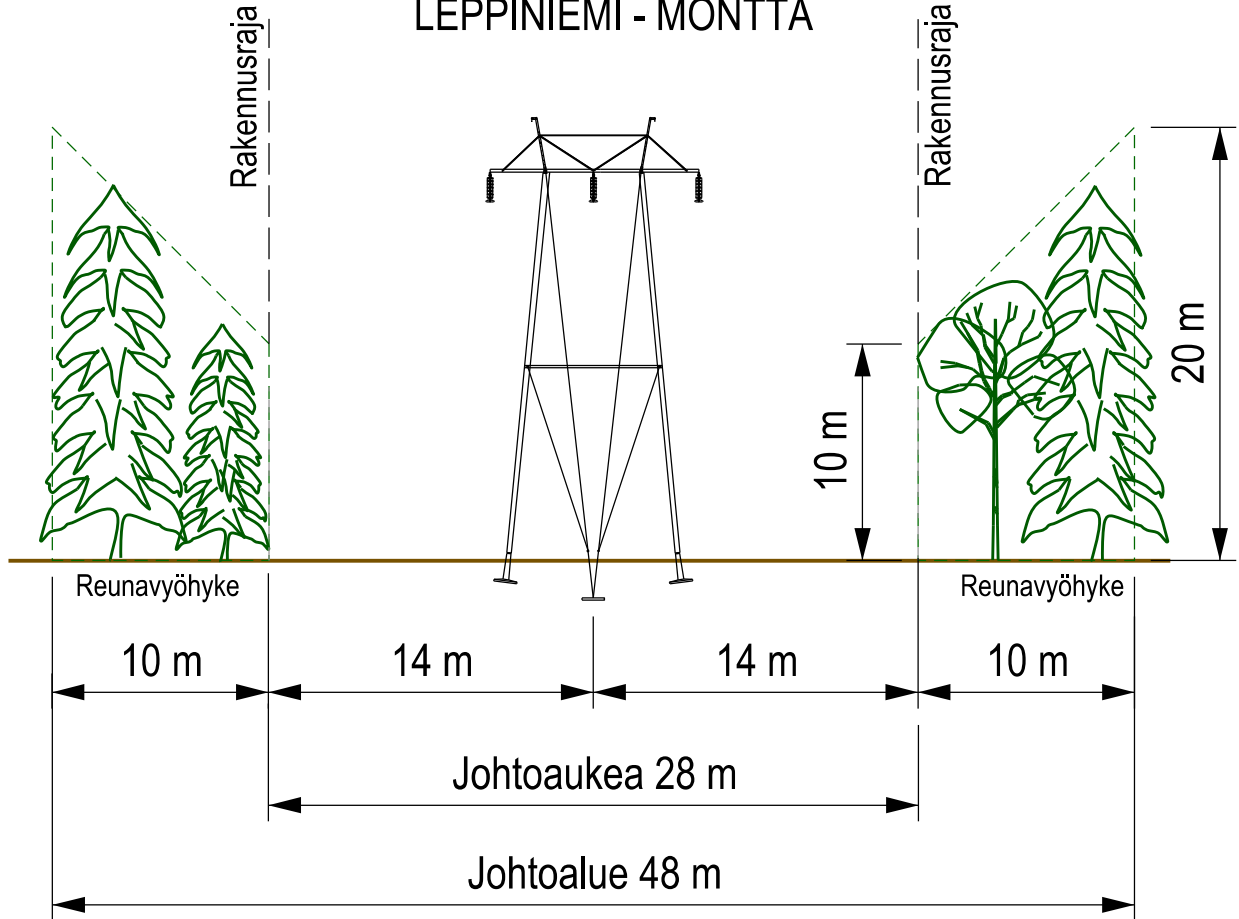

110 kV
LEPPINIEMI - MONTTA

Rev.	Pvm.	Muutokset	Piirt.	Hyv.		
Otsikko			Suunnitellut/pvm.			
LEPPINIEMI - MONTTA 110 kV JOHTOALUE			Piirtänyt/pvm. SLA 10.9.2020			
			Tarkistanut/pvm.			
			Hyväksynyt/pvm.			
Mittakaava	Taso	Koko A4	Lehtiä	Piirustusnumero	Lehti	Rev.
Korvaa	Korvaava			Pvm.		