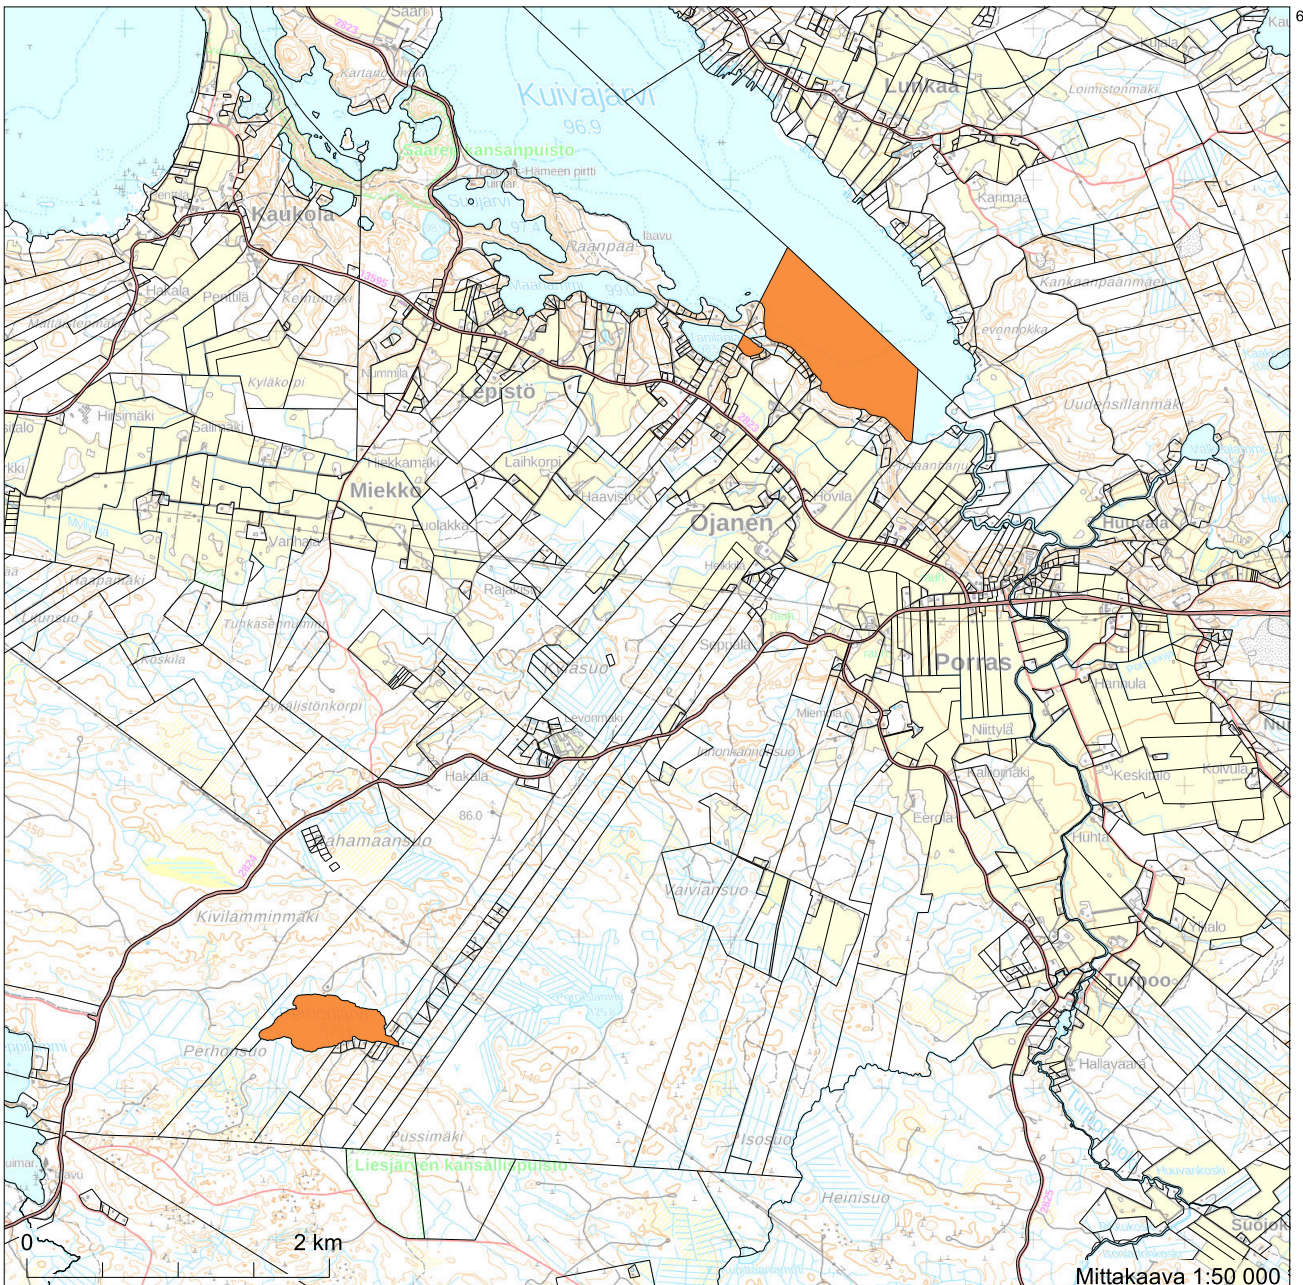

Kiinteistötunnus: 834-427-876-1  
 Nimi: Yhteinen vesialue ja vesijättö  
 Rekisteriyksikkölaji: Yhteinen vesialue  
 Kunta: Tammela (834)  
 Palstojen lukumäärä: 4

Rekisteriyksikön alueella on yleiskaava.

KTJKII/Tapahtuma 2026-774805  
 Rekisteritilanne 11.5.2026  
 Tulostettu 13.5.2026

6743149

Mittakaava 1:50 000

6742131

329870

Koordinaatisto: ETRS-TM35FIN  
Taustakartta on viitteellinen.

6739701  
331570

6737645

6735215  
328199

6741153

Mittakaava 1:2 000

3293967 Koordinaatisto: ETRS-TM35FIN  
Taustakartta on viitteellinen.

6740667  
330307

6738522

6738279

332085

331915

Koordinaatisto: ETRS-TM35FIN  
Taustakartta on viitteellinen.