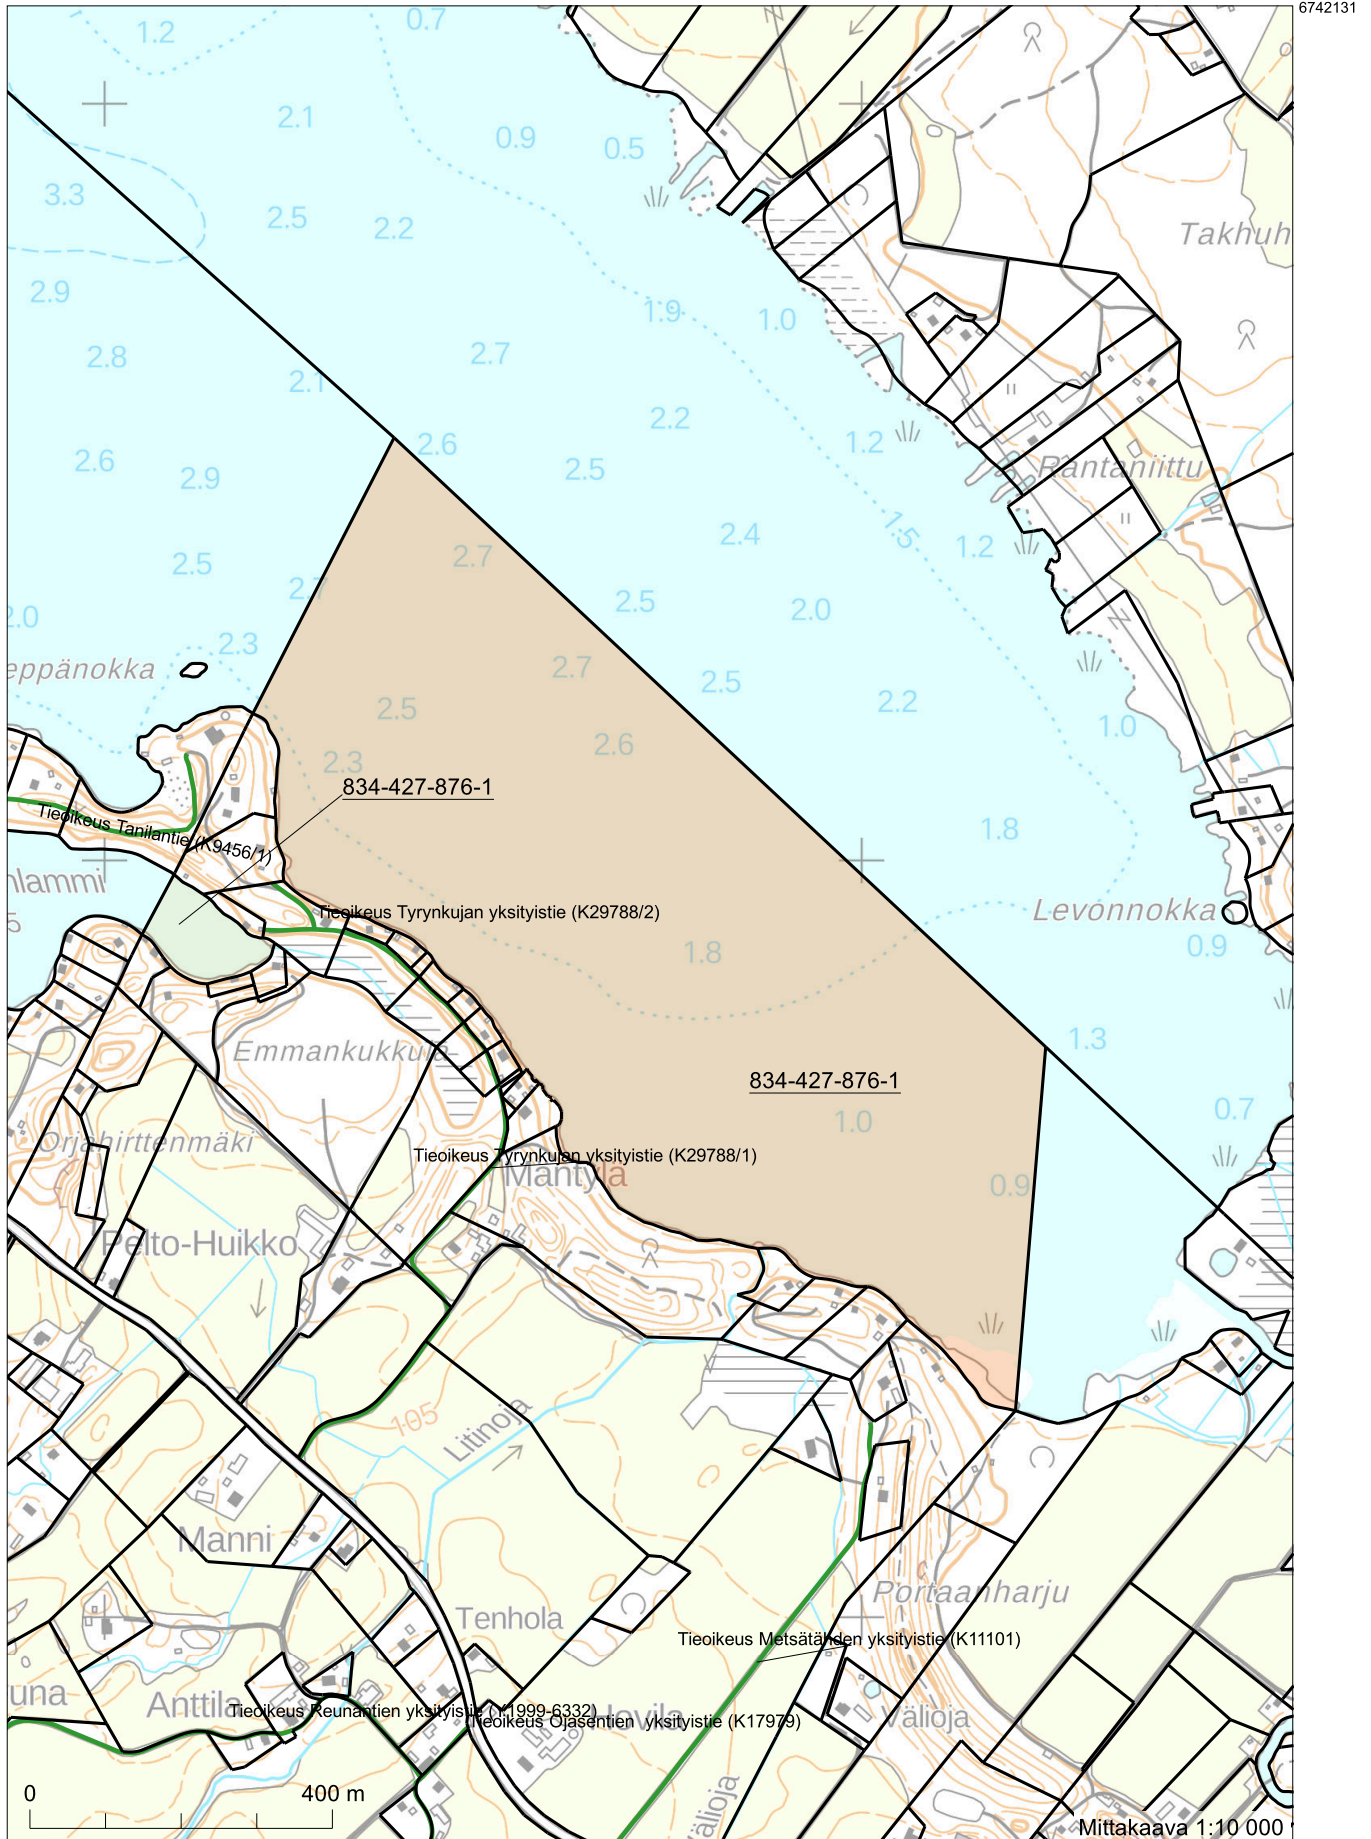

Kiinteistötunnus: 834-427-876-1  
 Nimi: Yhteinen vesialue ja vesijättö  
 Rekisteriyksikkölaji: Yhteinen vesialue  
 Kunta: Tammela (834)  
 Palstojen lukumäärä: 4

Rekisteriyksikön alueella on yleiskaava.

KTJKII/Tapahtuma 2026-774805  
 Rekisteritilanne 11.5.2026  
 Tulostettu 13.5.2026

6743149

Mittakaava 1:50 000

6742131

329870

Koordinaatisto: ETRS-TM35FIN  
Taustakartta on viitteellinen.

6739701  
331570

6737645

6735215  
328199

6741153

Mittakaava 1:2 000

3293967 Koordinaatisto: ETRS-TM35FIN  
Taustakartta on viitteellinen.

6740667  
330307

6738522

6738279

332085

331915

Koordinaatisto: ETRS-TM35FIN  
Taustakartta on viitteellinen.