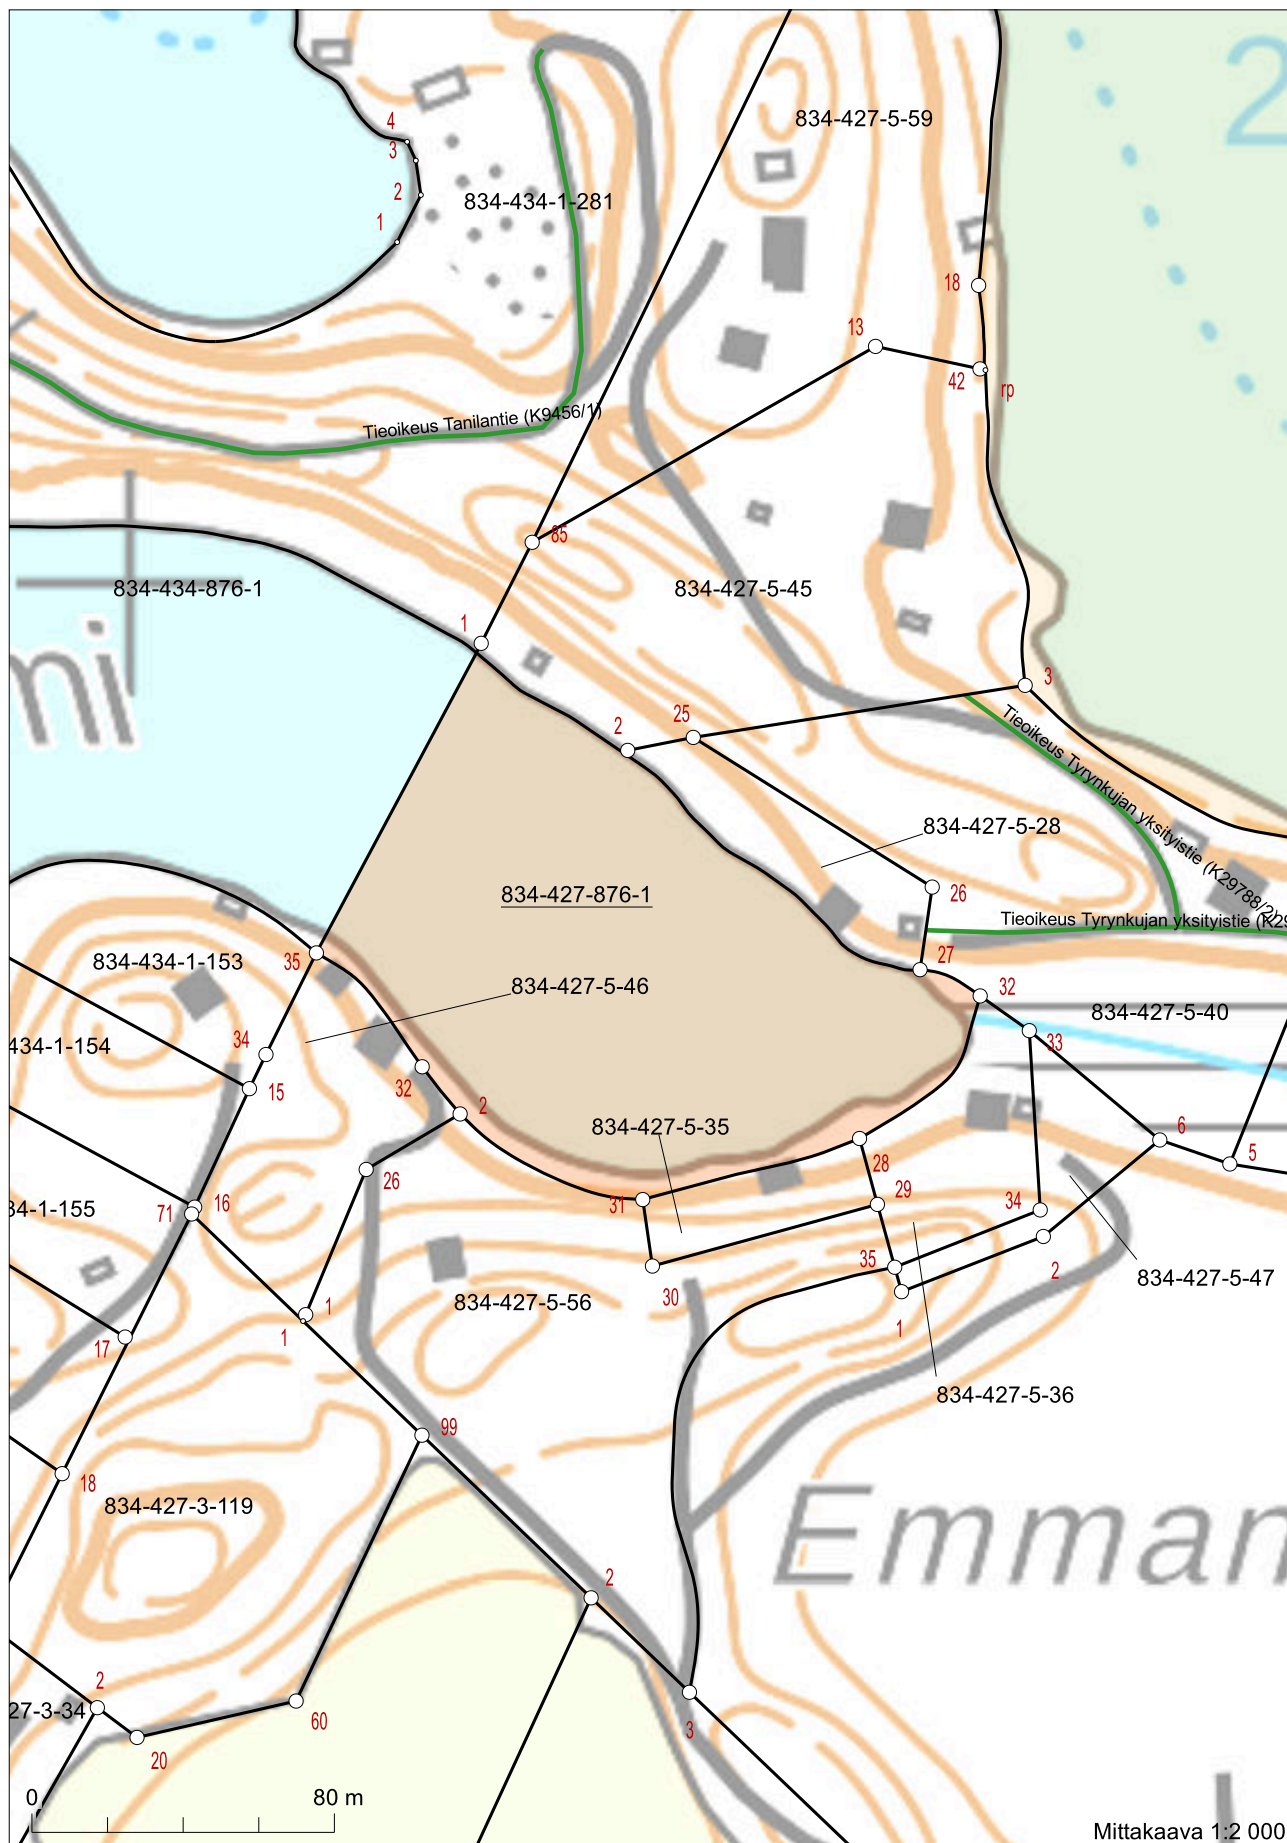

Kiinteistötunnus: 834-427-876-1  
 Nimi: Yhteinen vesialue ja vesijättö  
 Rekisteriyksikkölaji: Yhteinen vesialue  
 Kunta: Tammela (834)  
 Palstojen lukumäärä: 4

Rekisteriyksikön alueella on yleiskaava.

KTJKII/Tapahtuma 2026-774805  
 Rekisteritilanne 11.5.2026  
 Tulostettu 13.5.2026

6743149

Mittakaava 1:50 000

6742131

329870

Koordinaatisto: ETRS-TM35FIN  
Taustakartta on viitteellinen.

6739701  
331570

6737645

6735215  
328199

6741153

Mittakaava 1:2 000

3293967 Koordinaatisto: ETRS-TM35FIN  
Taustakartta on viitteellinen.

6740667  
330307

6738522

6738279

332085

331915

Koordinaatisto: ETRS-TM35FIN  
Taustakartta on viitteellinen.