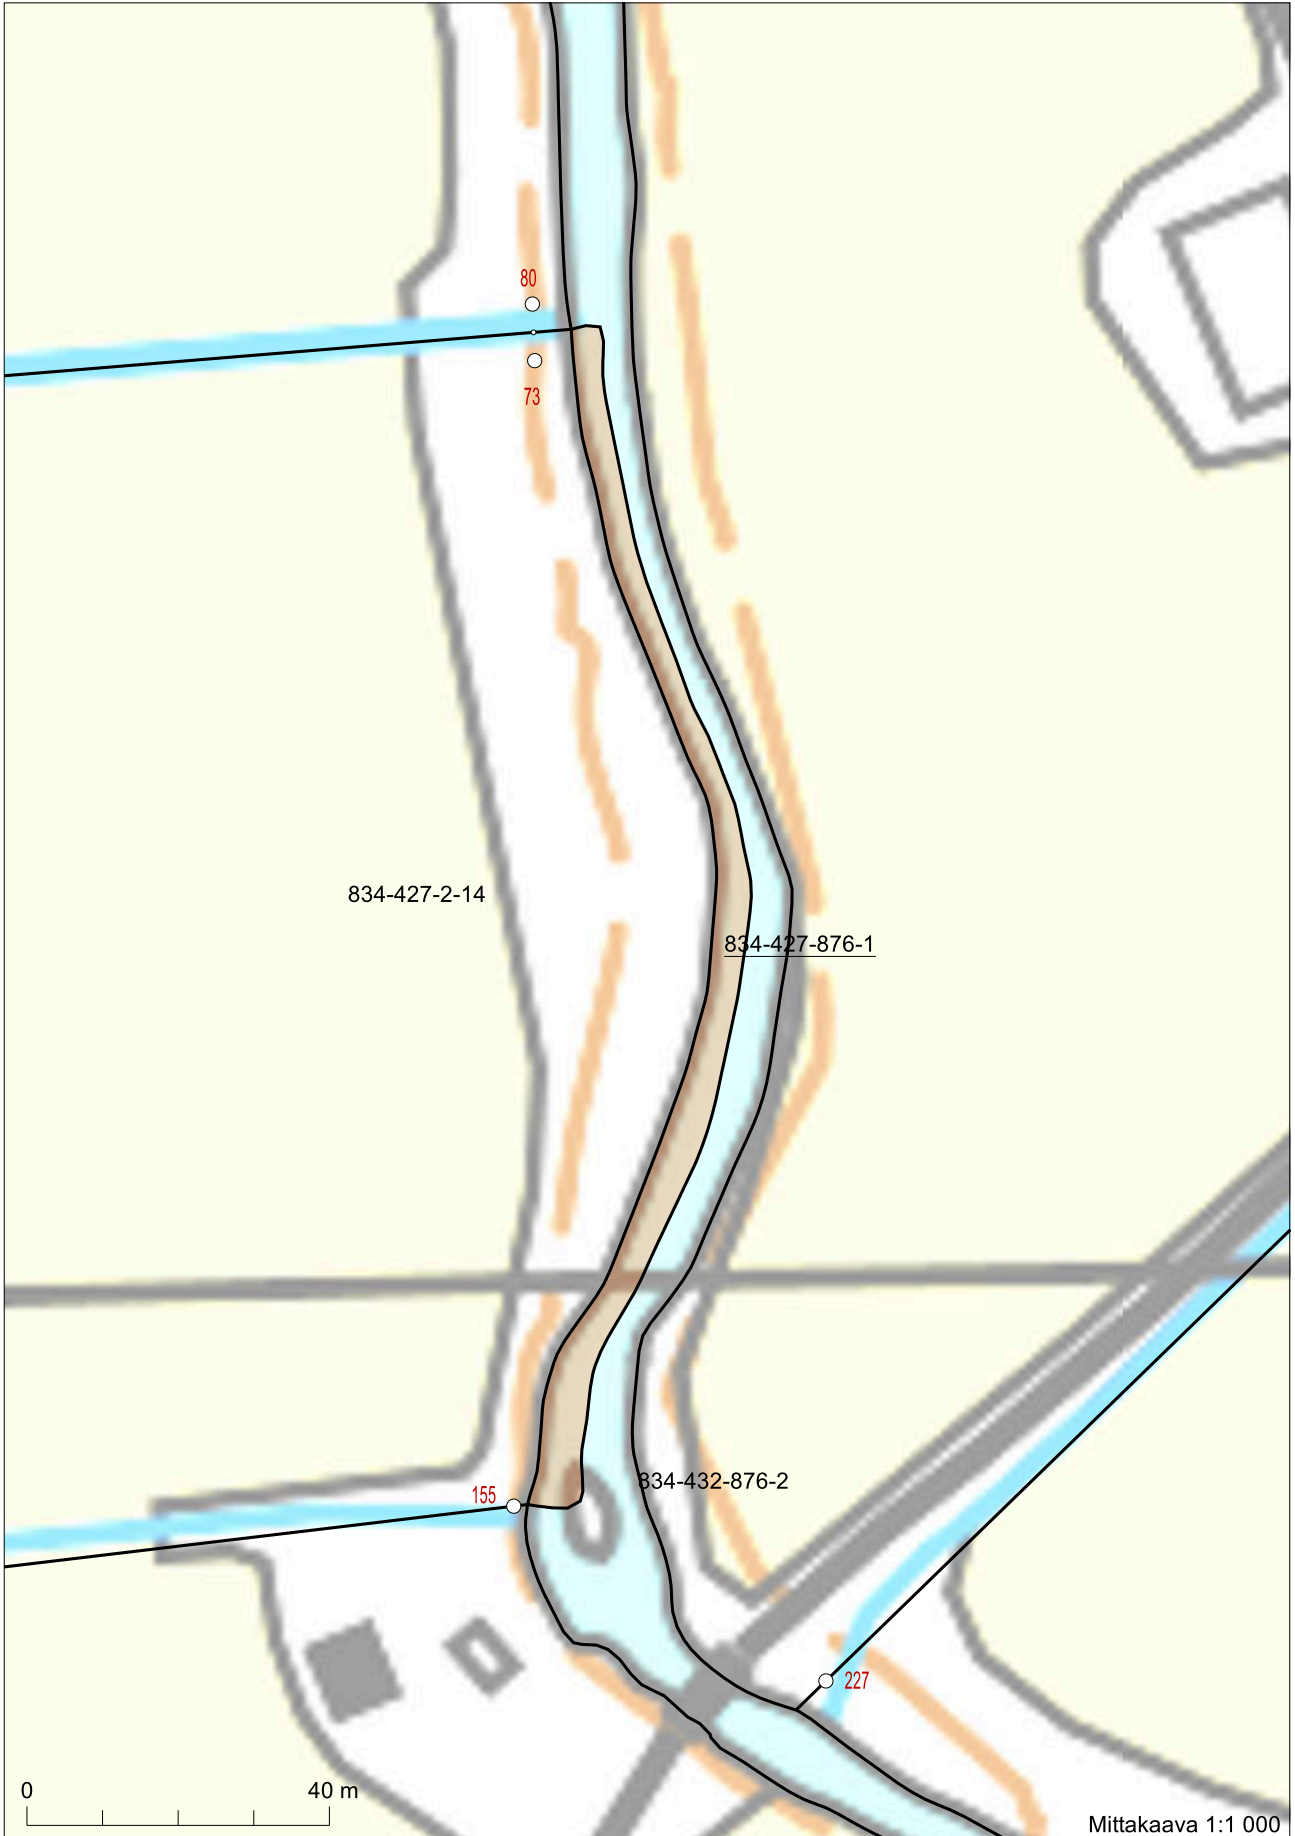

Kiinteistötunnus: 834-427-876-1  
 Nimi: Yhteinen vesialue ja vesijättö  
 Rekisteriyksikkölaji: Yhteinen vesialue  
 Kunta: Tammela (834)  
 Palstojen lukumäärä: 4

Rekisteriyksikön alueella on yleiskaava.

KTJKII/Tapahtuma 2026-774805  
 Rekisteritilanne 11.5.2026  
 Tulostettu 13.5.2026

6743149

Mittakaava 1:50 000

6742131

329870

Koordinaatisto: ETRS-TM35FIN  
Taustakartta on viitteellinen.

6739701  
331570

6737645

6735215  
328199

6741153

Mittakaava 1:2 000

3293967 Koordinaatisto: ETRS-TM35FIN  
Taustakartta on viitteellinen.

6740667  
330307

6738522

6738279

332085

331915

Koordinaatisto: ETRS-TM35FIN  
Taustakartta on viitteellinen.