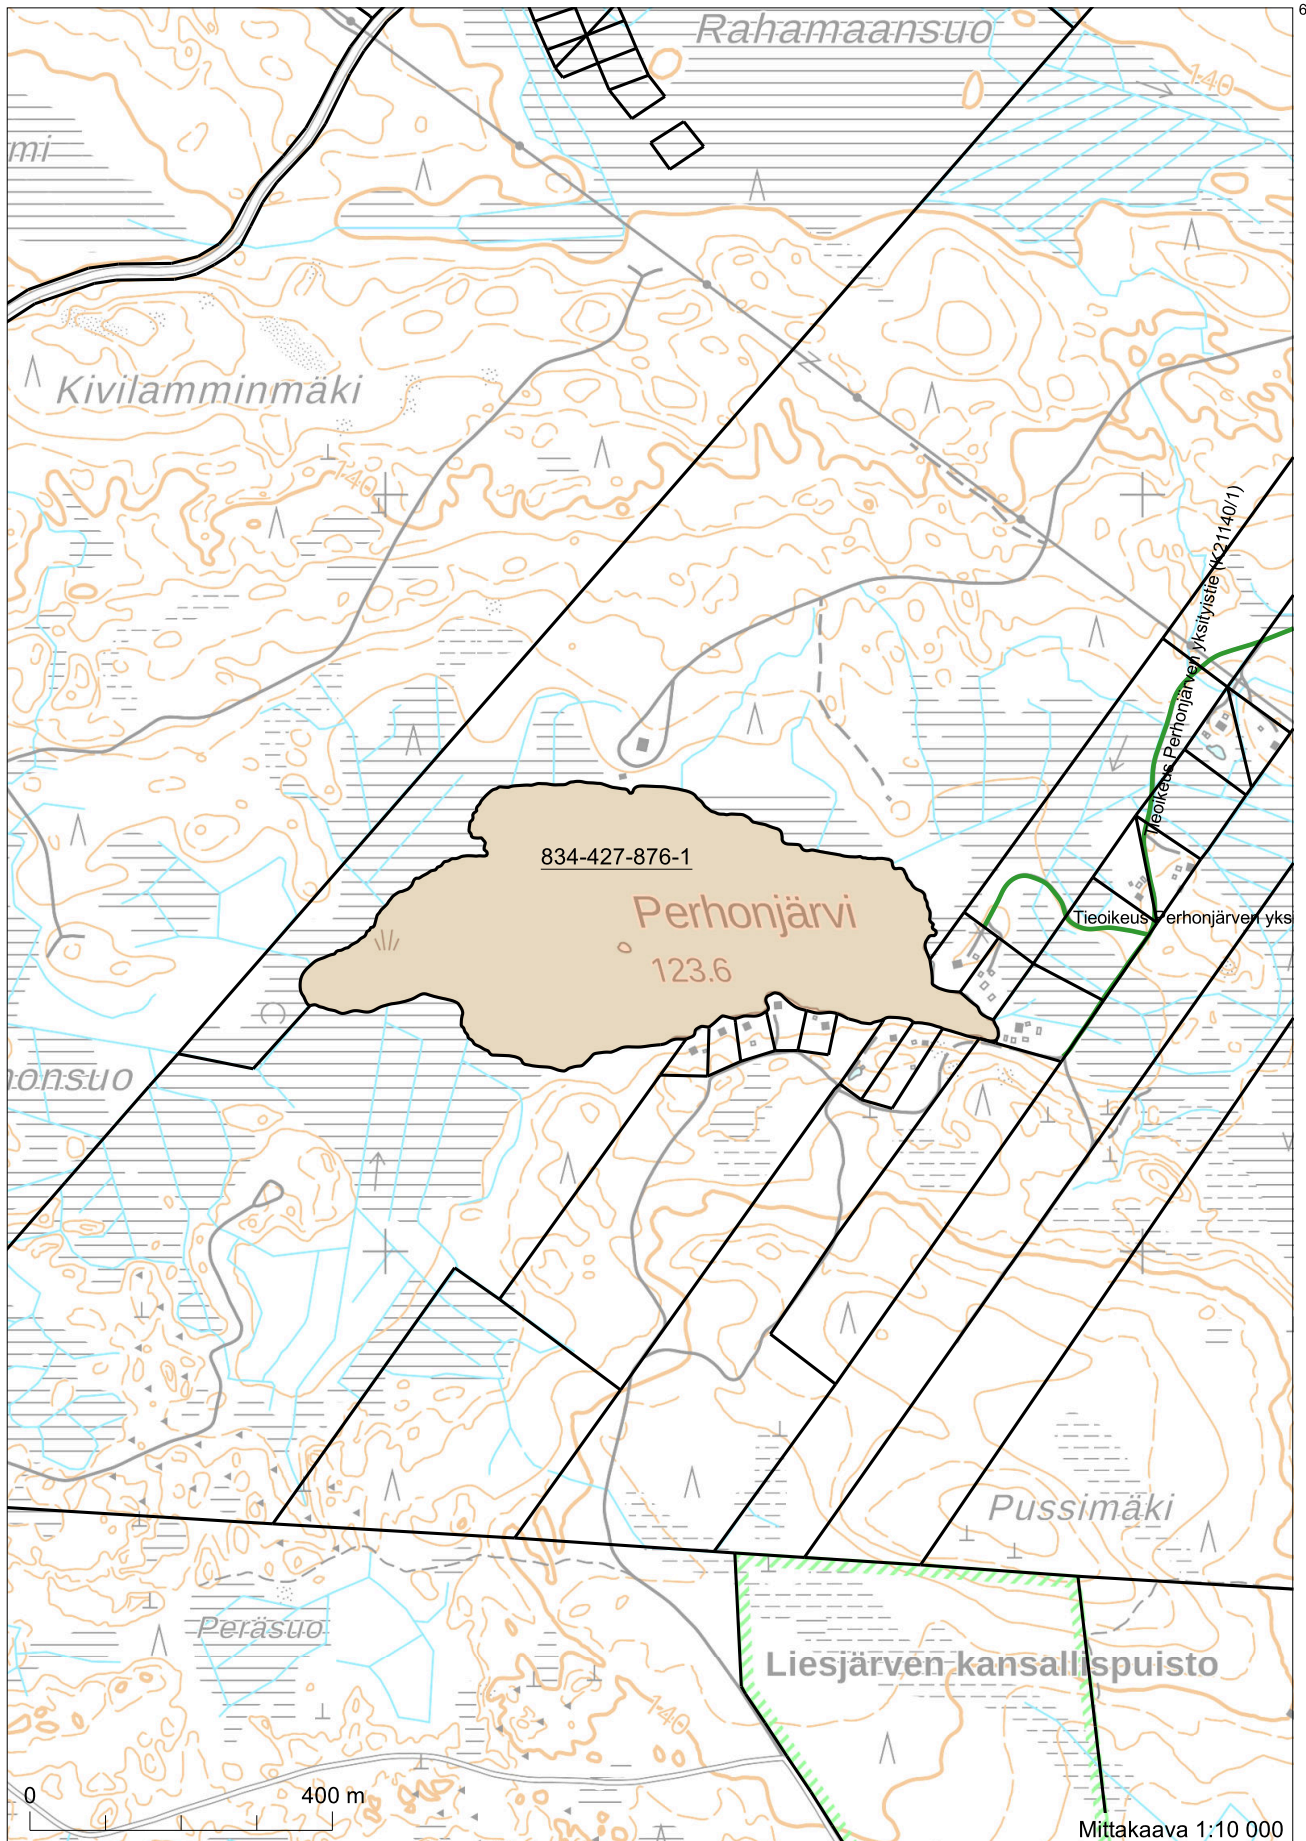

Kiinteistötunnus: 834-427-876-1  
 Nimi: Yhteinen vesialue ja vesijättö  
 Rekisteriyksikkölaji: Yhteinen vesialue  
 Kunta: Tammela (834)  
 Palstojen lukumäärä: 4

Rekisteriyksikön alueella on yleiskaava.

KTJKII/Tapahtuma 2026-774805  
 Rekisteritilanne 11.5.2026  
 Tulostettu 13.5.2026

6743149

Mittakaava 1:50 000

6742131

329870

Koordinaatisto: ETRS-TM35FIN  
Taustakartta on viitteellinen.

6739701  
331570

6737645

6735215  
328199

6741153

Mittakaava 1:2 000

3293967 Koordinaatisto: ETRS-TM35FIN  
Taustakartta on viitteellinen.

6740667  
330307

6738522

6738279

332085

331915

Koordinaatisto: ETRS-TM35FIN  
Taustakartta on viitteellinen.