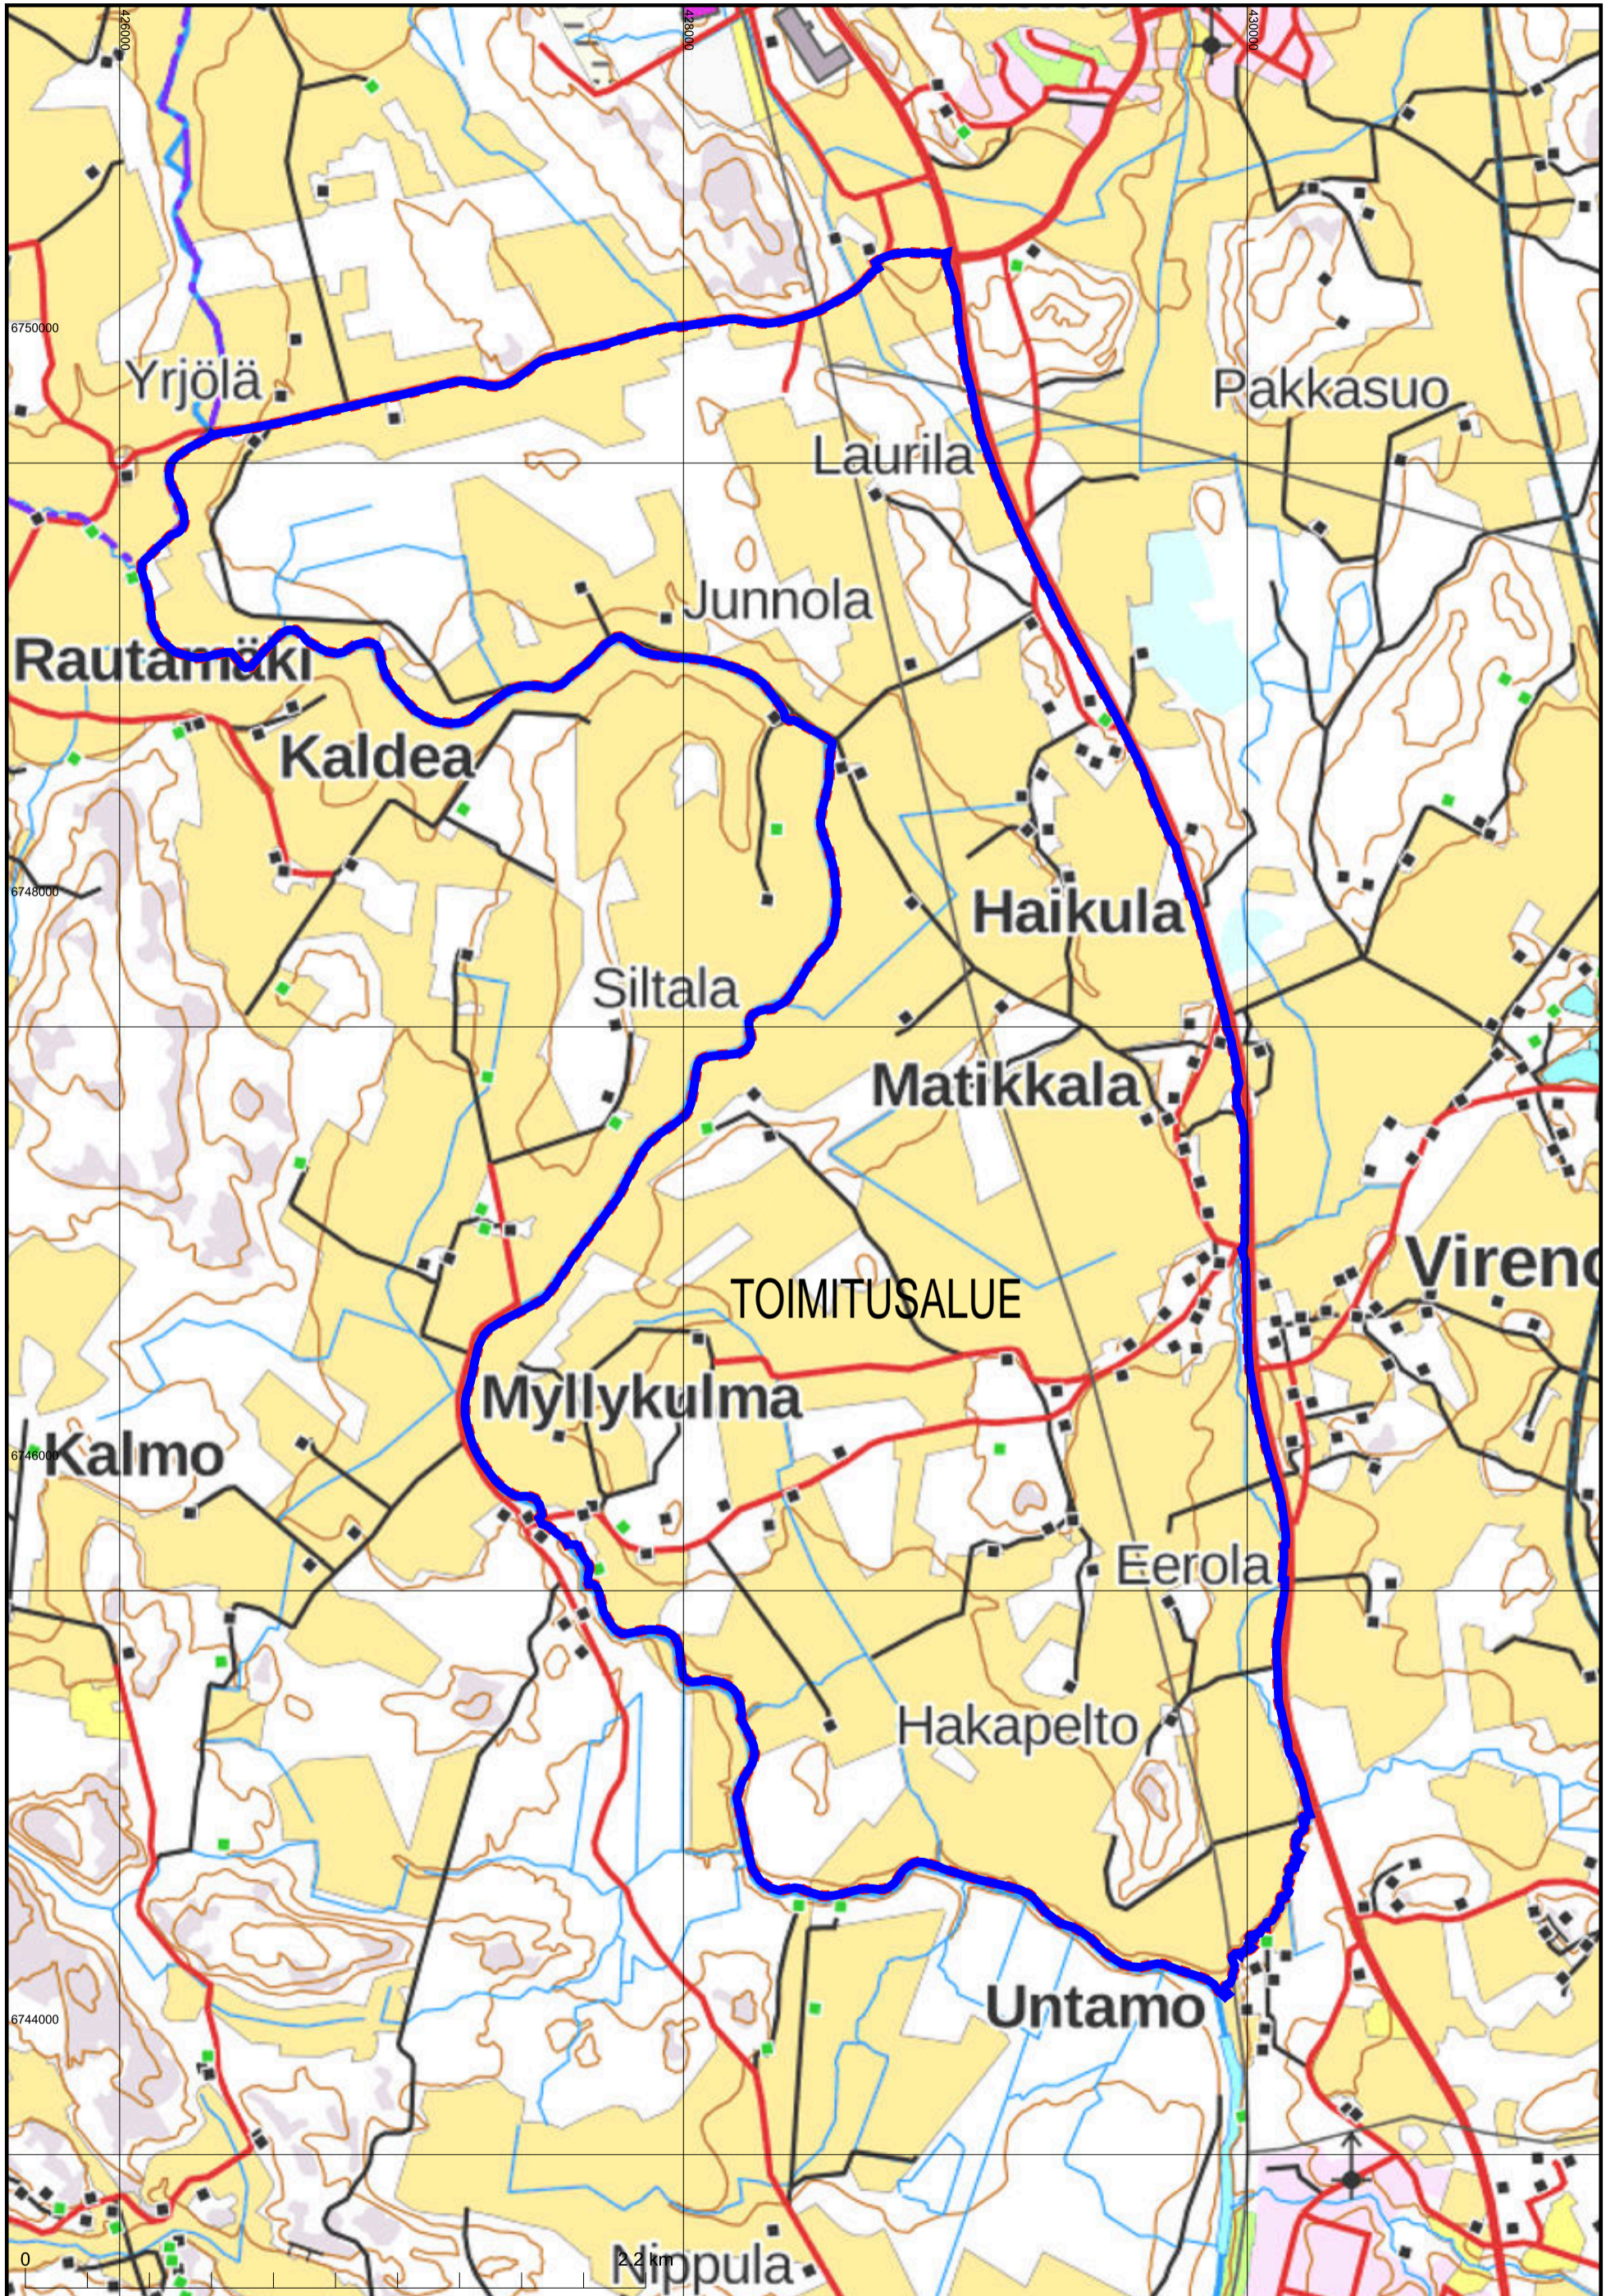

VAIKUTUSALUEKARTTA

KARTTATULOSTE
L4421, L4422, L4423, L4424

2024-02-07
2024-728428

Mittakaava 1:22 000

Koordinaattijärjestelmä: ETRS-TM35FIN

Kartan sijaintitiedoissa voi olla epätarkkuuksia. Kiinteistön tarkka alueellinen ulottuvuus selviää toimitusasiakirjoista ja maastosta.