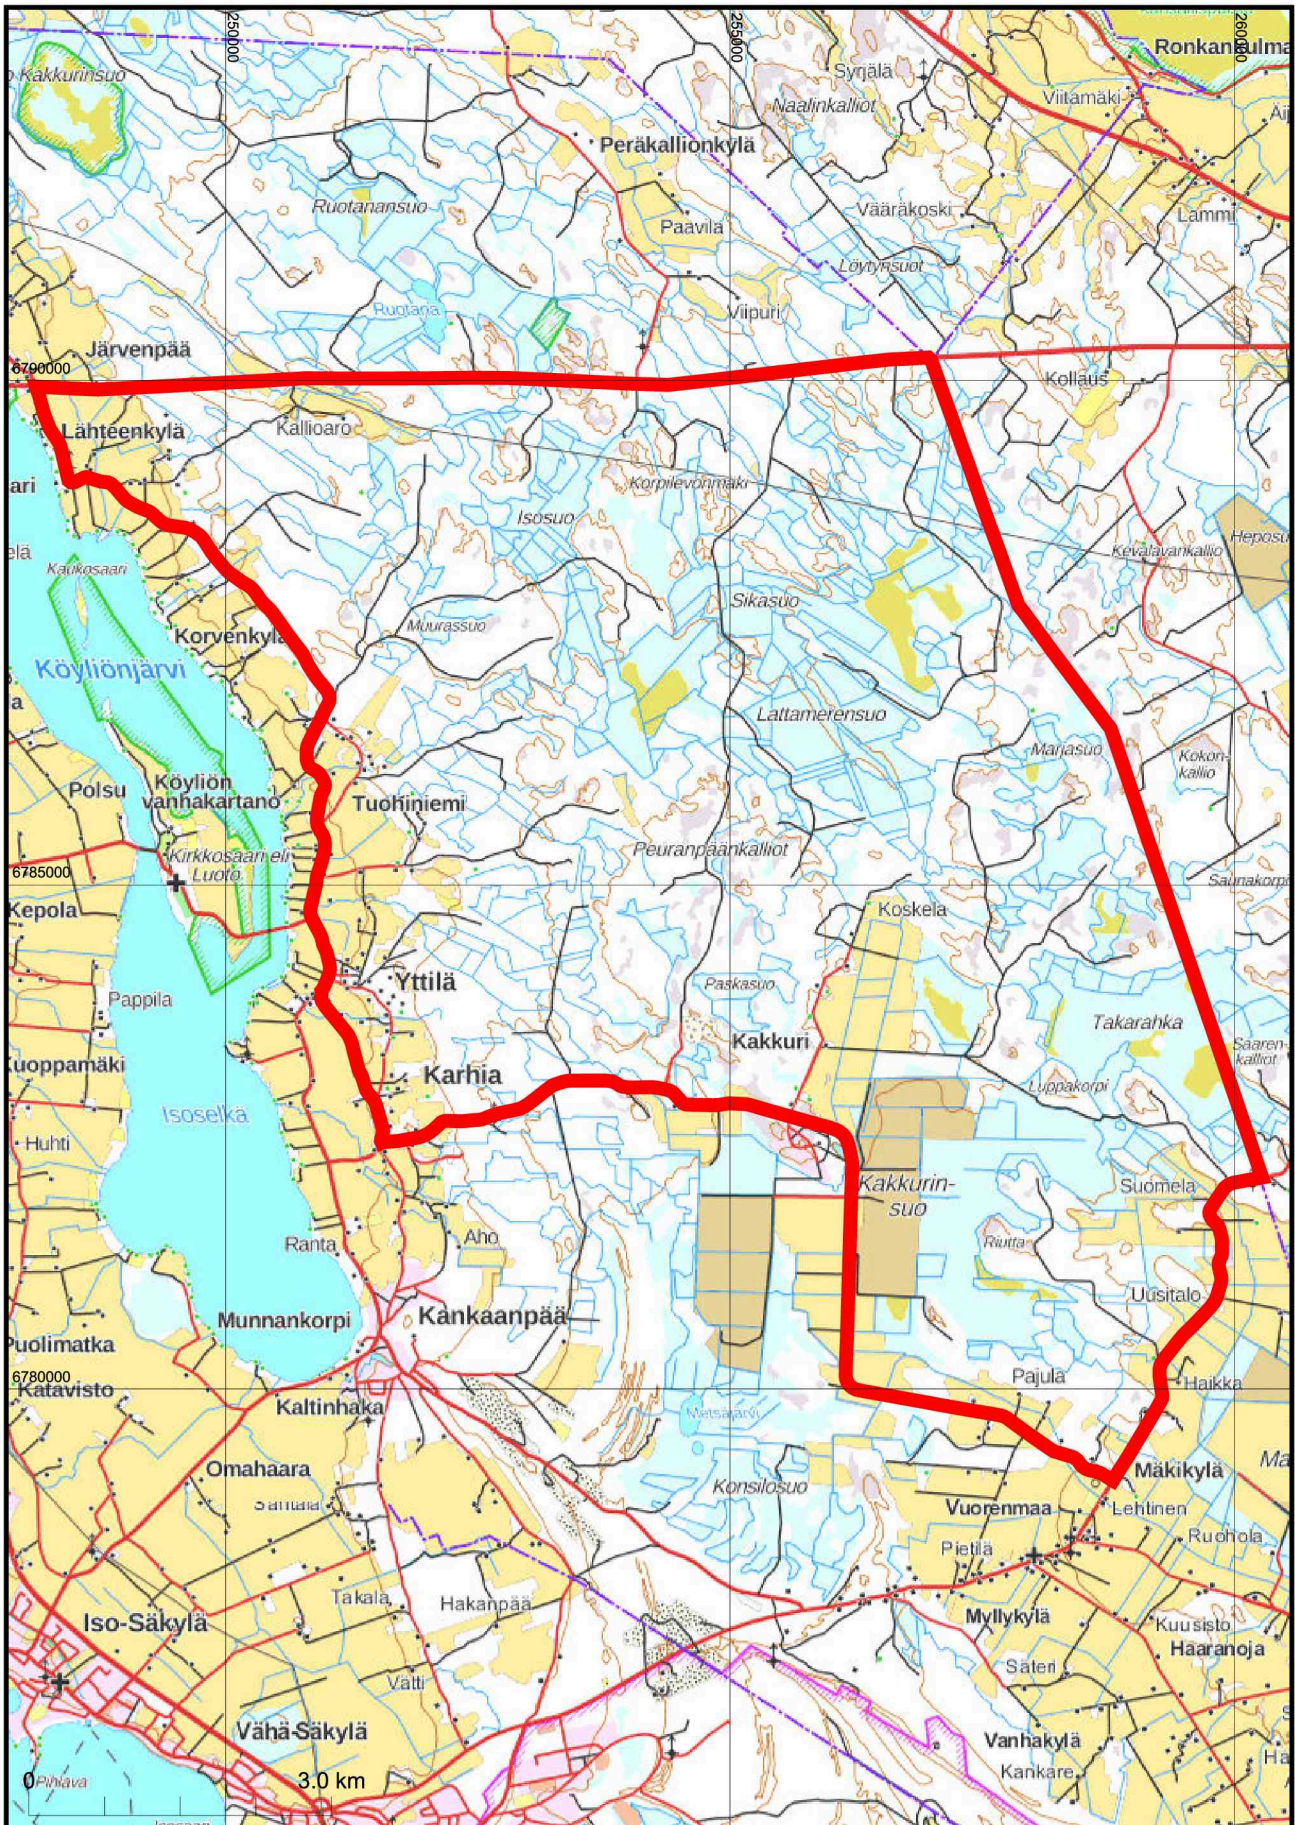

Vaikutusaluekartta

Kartan sijaintitiedoissa voi olla epätarkkuuksia. Kiinteistön tarkka alueellinen ulottuvuus selviää toimitusasiakirjoista ja maastosta.

Mittakaava 1:75 000
Koordinaattijärjestelmä: ETRS-TM35FIN