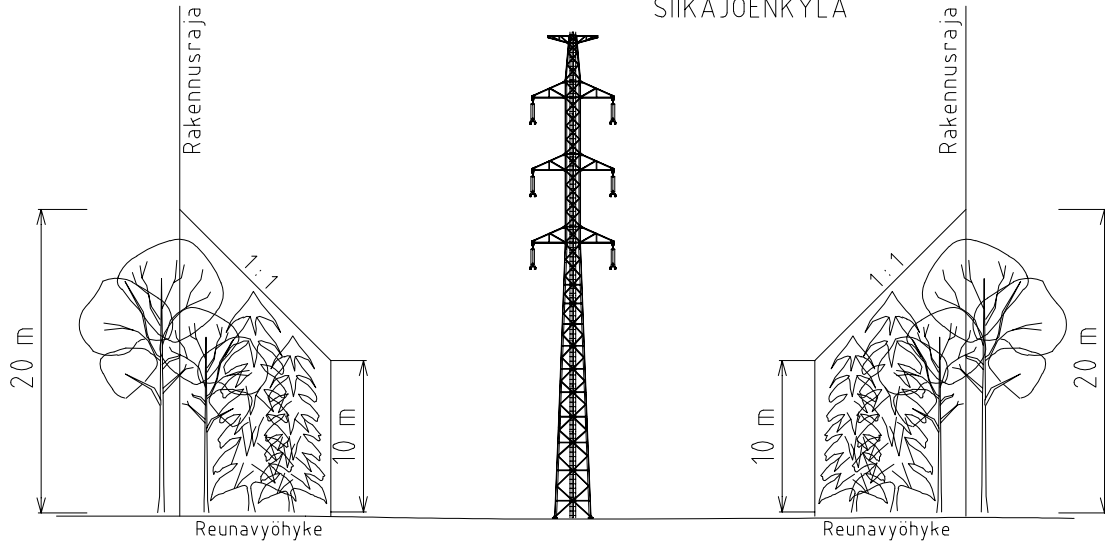

SIIKAJOEN
YLITYS

110 kV
VARAUS

ELENIA OY
110 kV
OLKIJÄRVI -
SIIKAJOENKYLÄ

Rev.	Date	No.	Description	Dr	Ch	App	
Title OLKIJÄRVI-SIIKAJOENKYLÄ 110 kV JOHTOALUE				Designer/date Drawn by/date Checked by/date Approved by/date		TLT-BUILDING OY Puunaulakatu 5 28100 PORI www.tltgroup.fi	
Scale	Level	Size	Sheet/Sheets	Document code			Revision MO