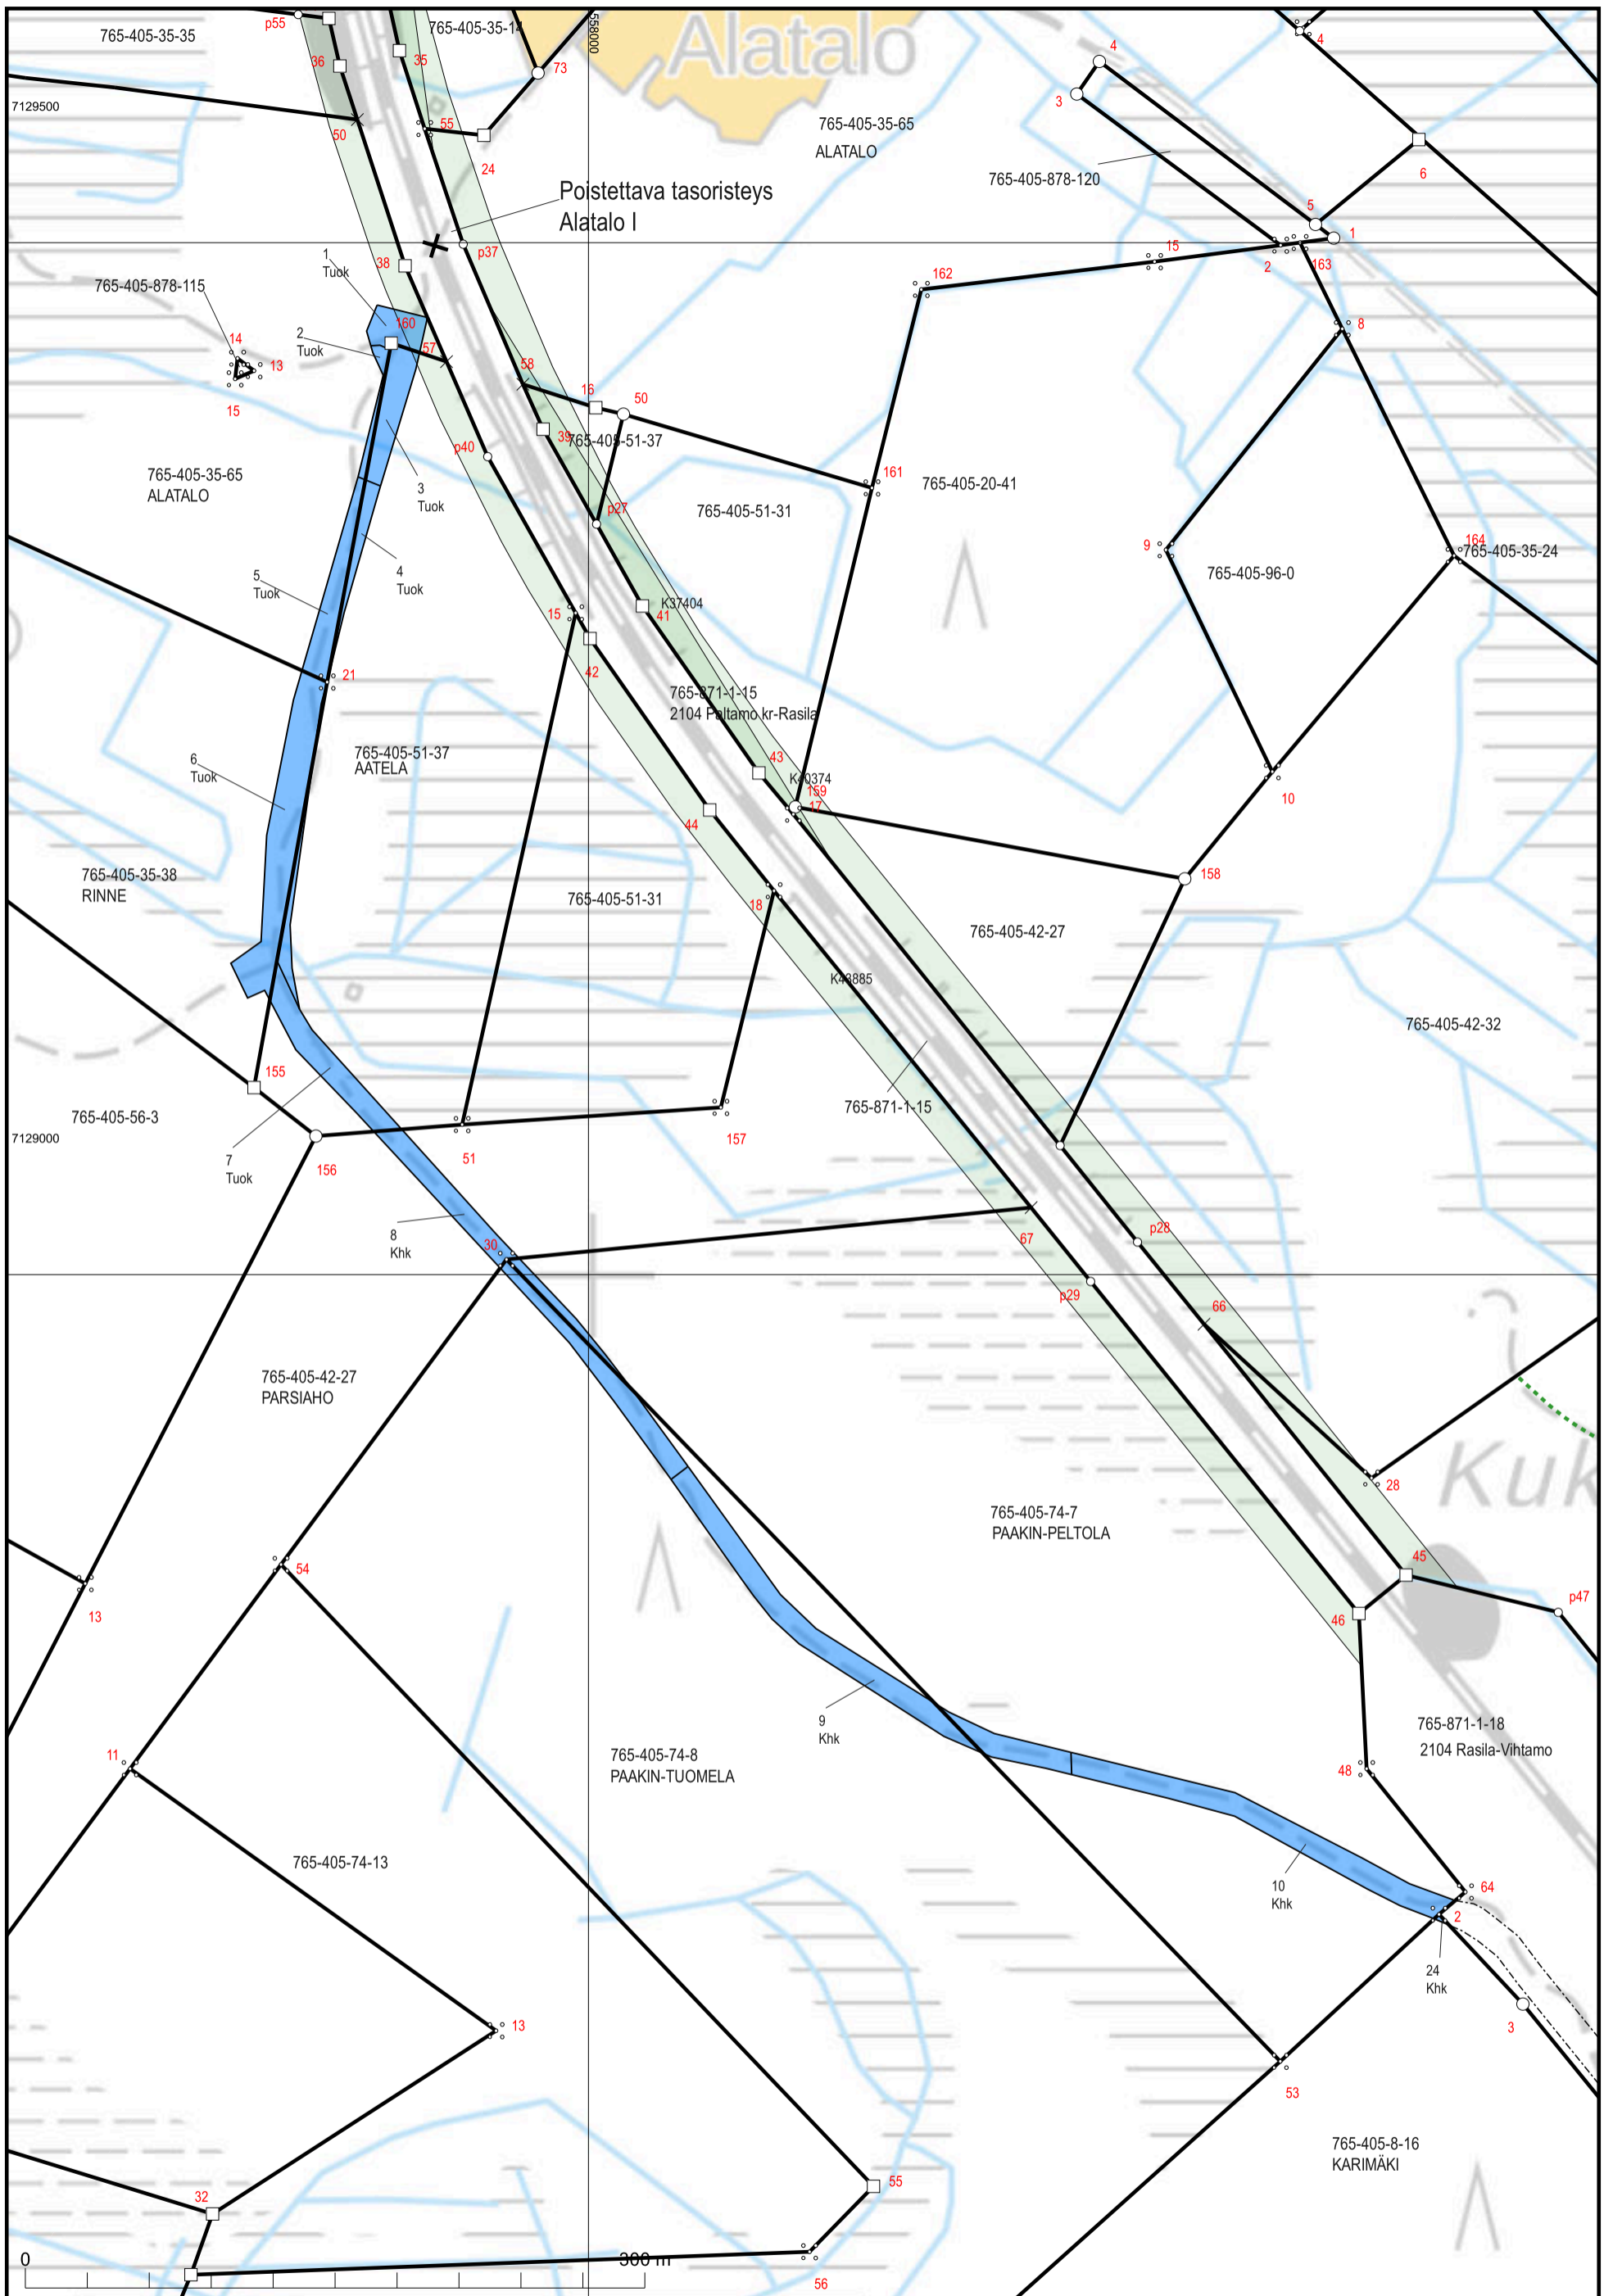

Kartan sijaintitiedoissa voi olla epätarkkuuksia. Kiinteistön tarkka alueellinen ulottuvuus selviää toimitusasiakirjoista ja maastosta.

Mittakaava 1:3 000
Koordinaattijärjestelmä: ETRS-TM35FIN

2023-02-02
2022-684671

Mittakaava 1:3 000

Koordinaattijärjestelmä: ETRS-TM35FIN

Kartan sijaintitiedoissa voi olla epätarkkuuksia. Kiinteistön tarkka alueellinen ulottuvuus selviää toimitusasiakirjoista ja maastosta.